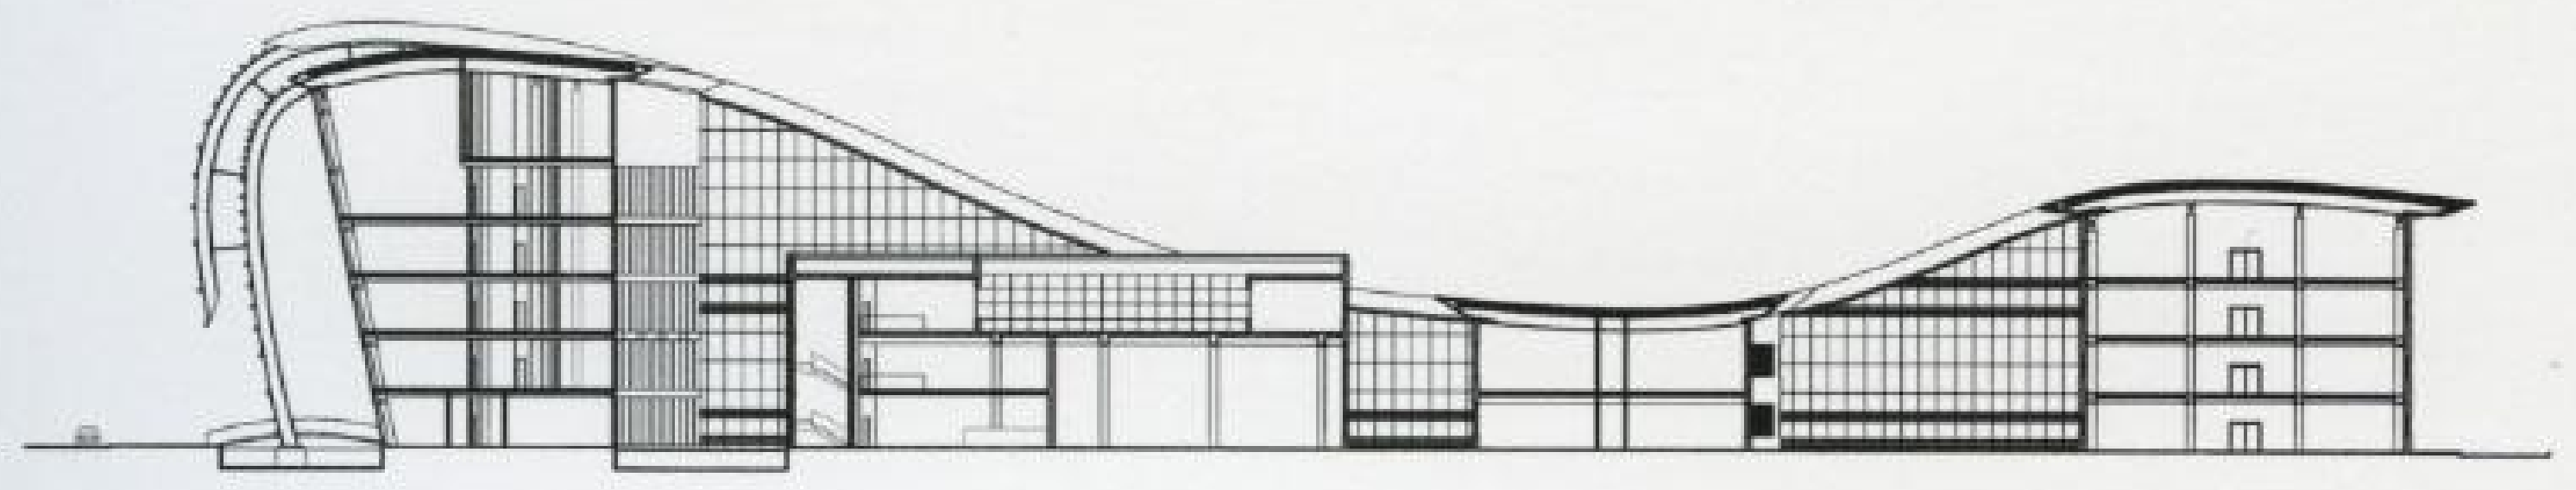

ARCHITECTURE STUDIO | PARIS
WISON CHEMICAL
Shanghai, China | 2003

Ebsus | www.habitares.co.cc