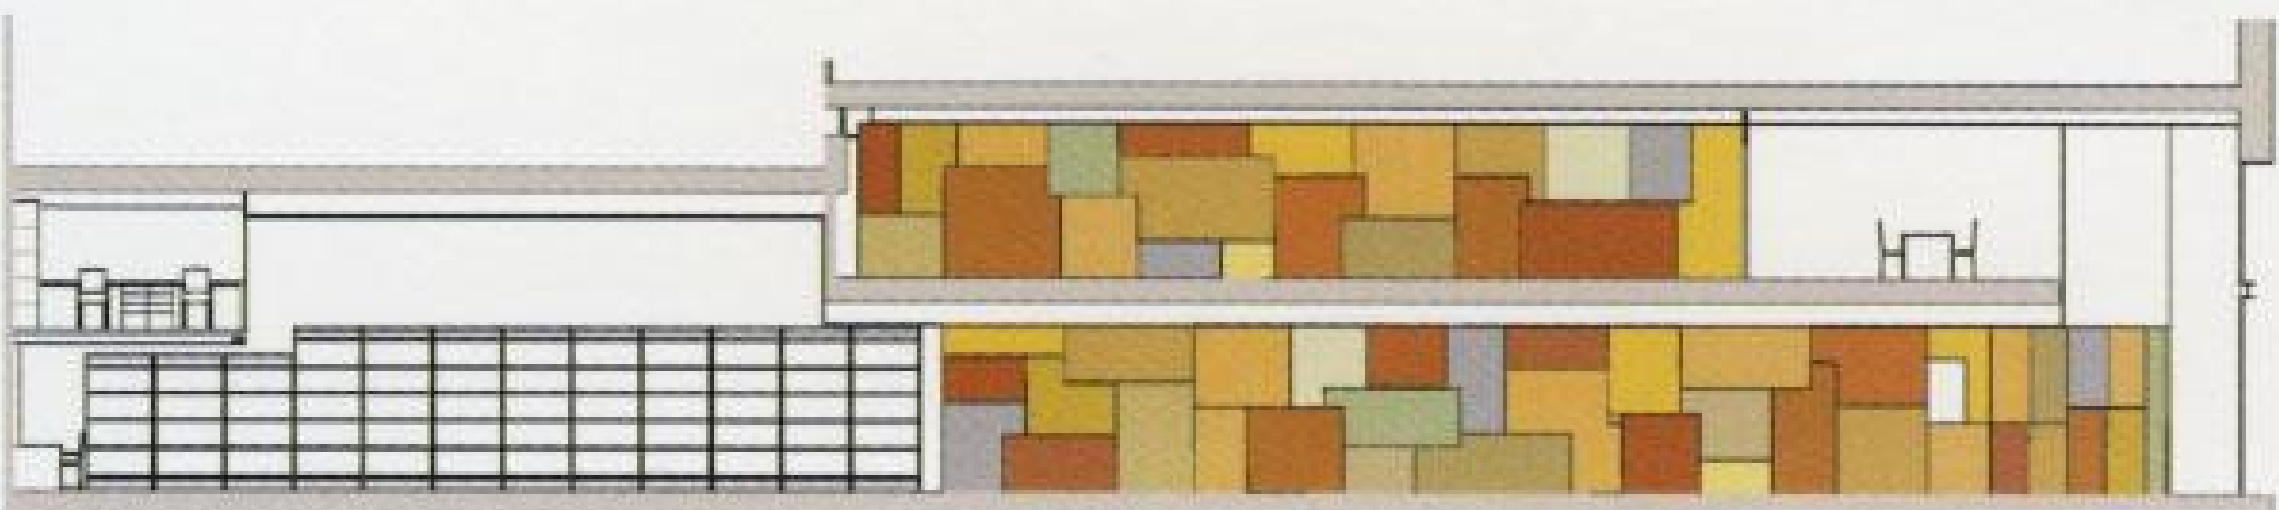

0

ARCHITECTENGROEP | AMSTERDAM
LAAKHAVEN DEN HAAG
The Hague, the Netherlands | 2005

Ebsus | www.habitares.co.cc

MAGNIFIEX WONEN AAN HET WATER

38 APPARTEMENTEN

vanaf circa € 150.000,-

NU IN VERKOOP!

Een project van