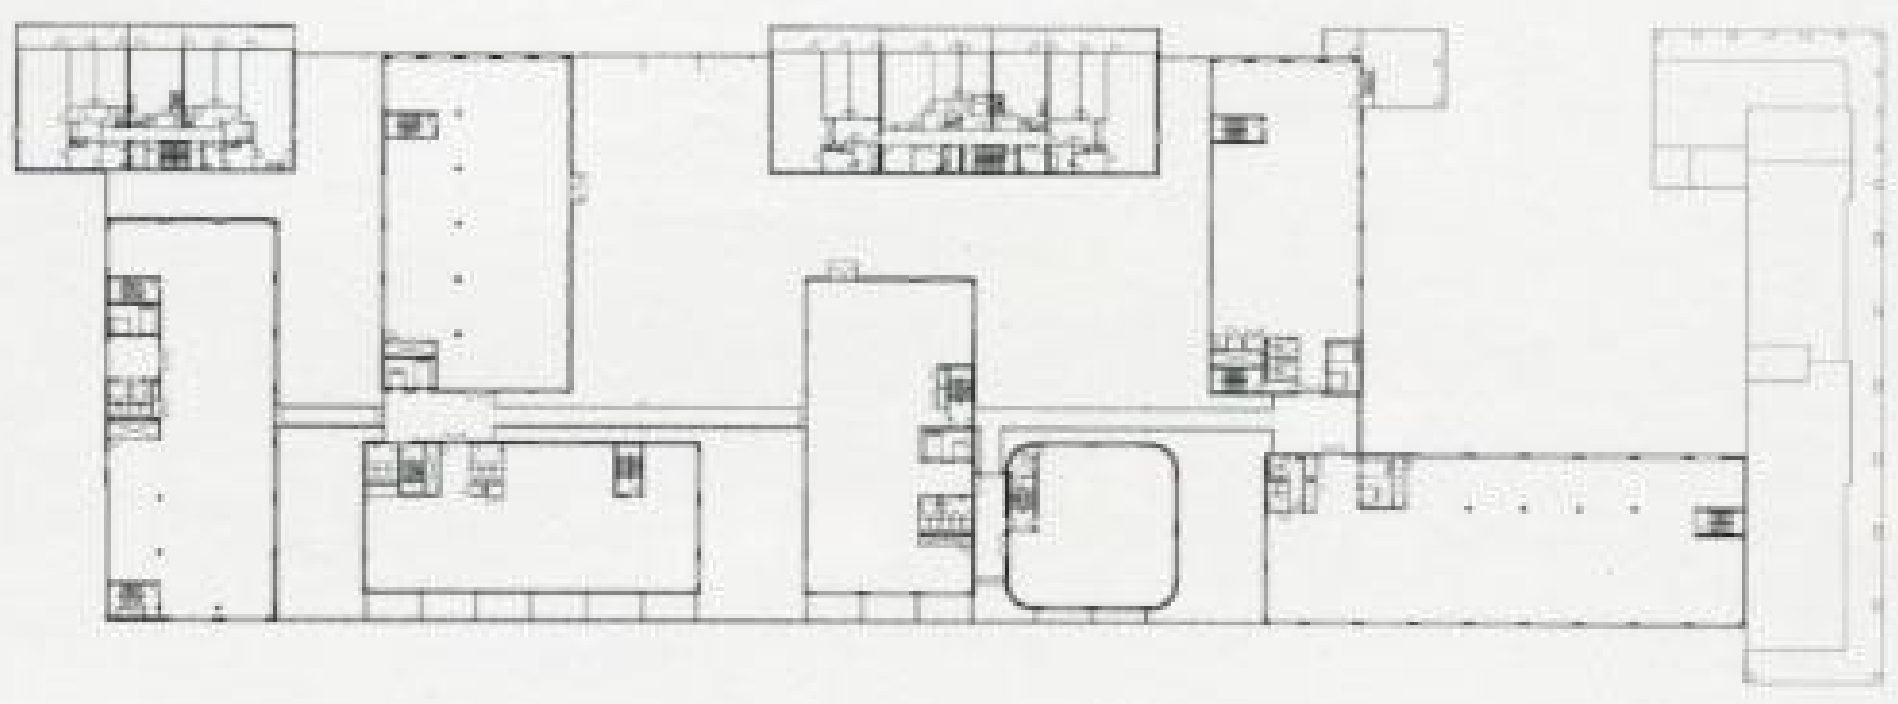

0

ARCHITECTENGROEP | AMSTERDAM
LAAKHAVEN DEN HAAG
The Hague, the Netherlands | 2005

Ebsus | www.habitares.co.cc

MAGNIFIEX WONEN AAN HET WATER

38 APPARTEMENTEN

vanaf circa € 150.000,-

NU IN VERKOOP!

Een project van