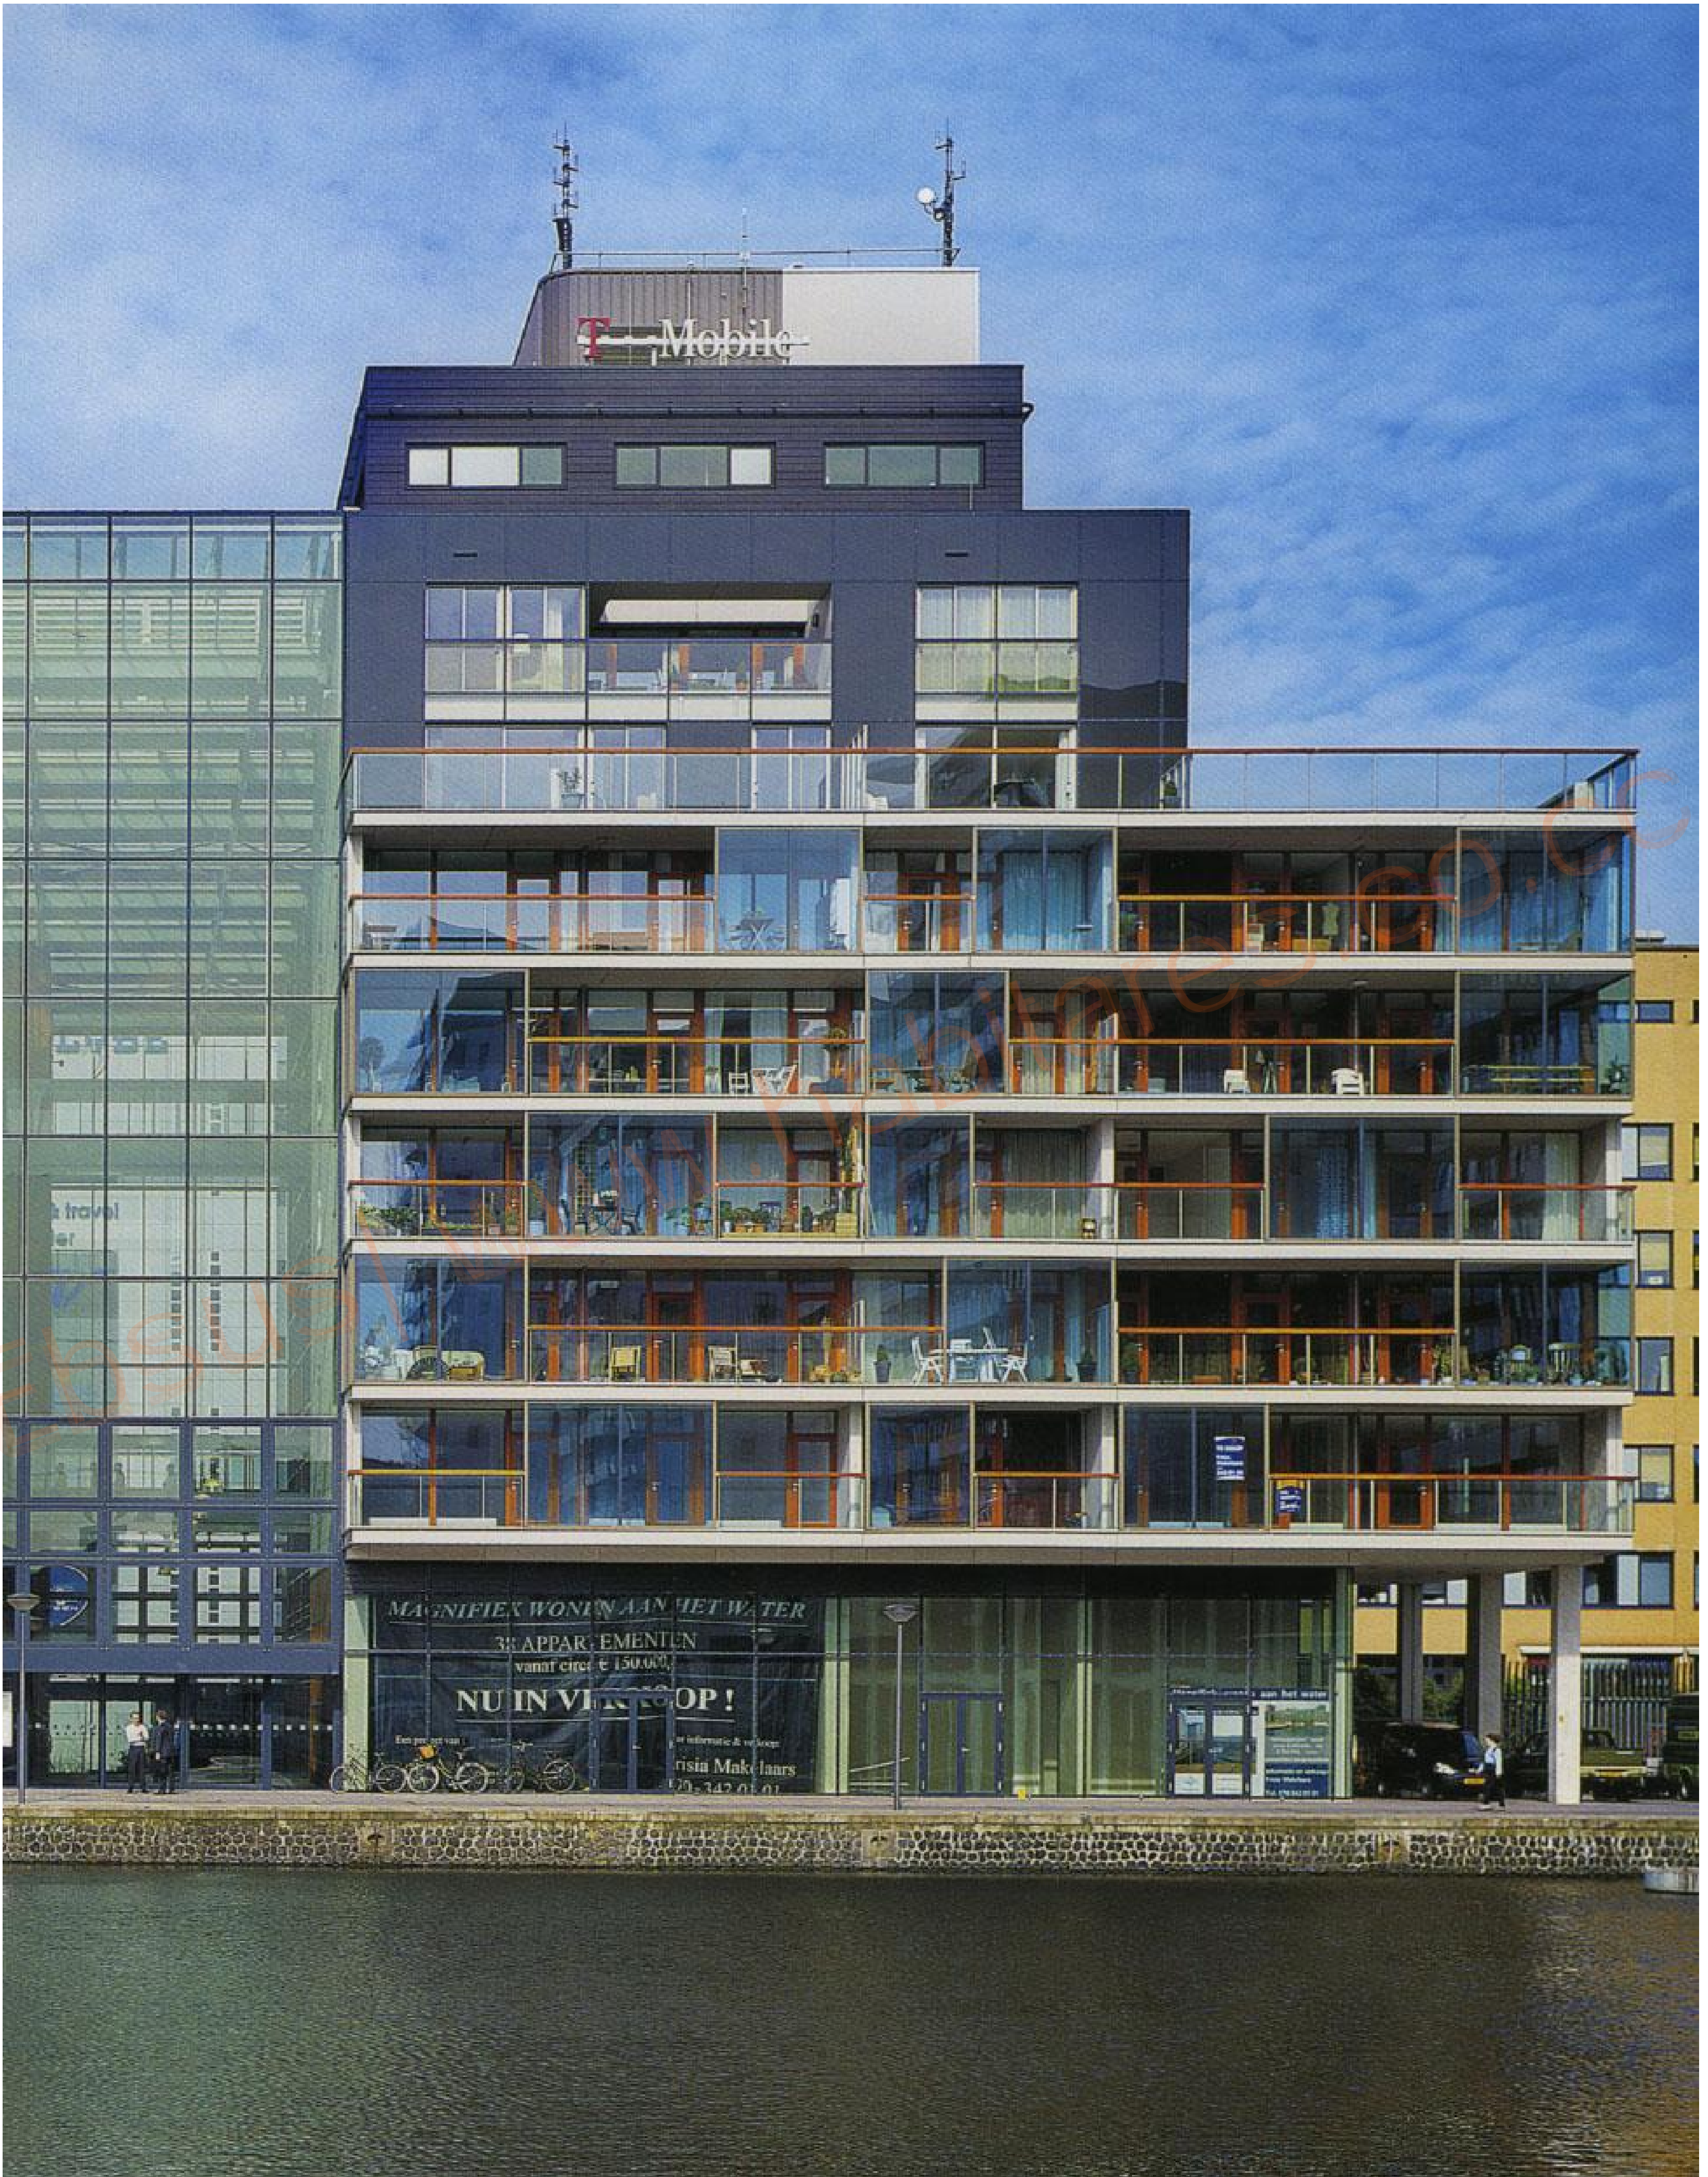

0

ARCHITECTENGROEP | AMSTERDAM
LAAKHAVEN DEN HAAG
The Hague, the Netherlands | 2005

Ebsus | www.habitares.co.cc

MAGNIFIEX WONEN AAN HET WATER

38 APPARTEMENTEN

vanaf circa € 150.000,-

NU IN VERKOOP!

Een project van