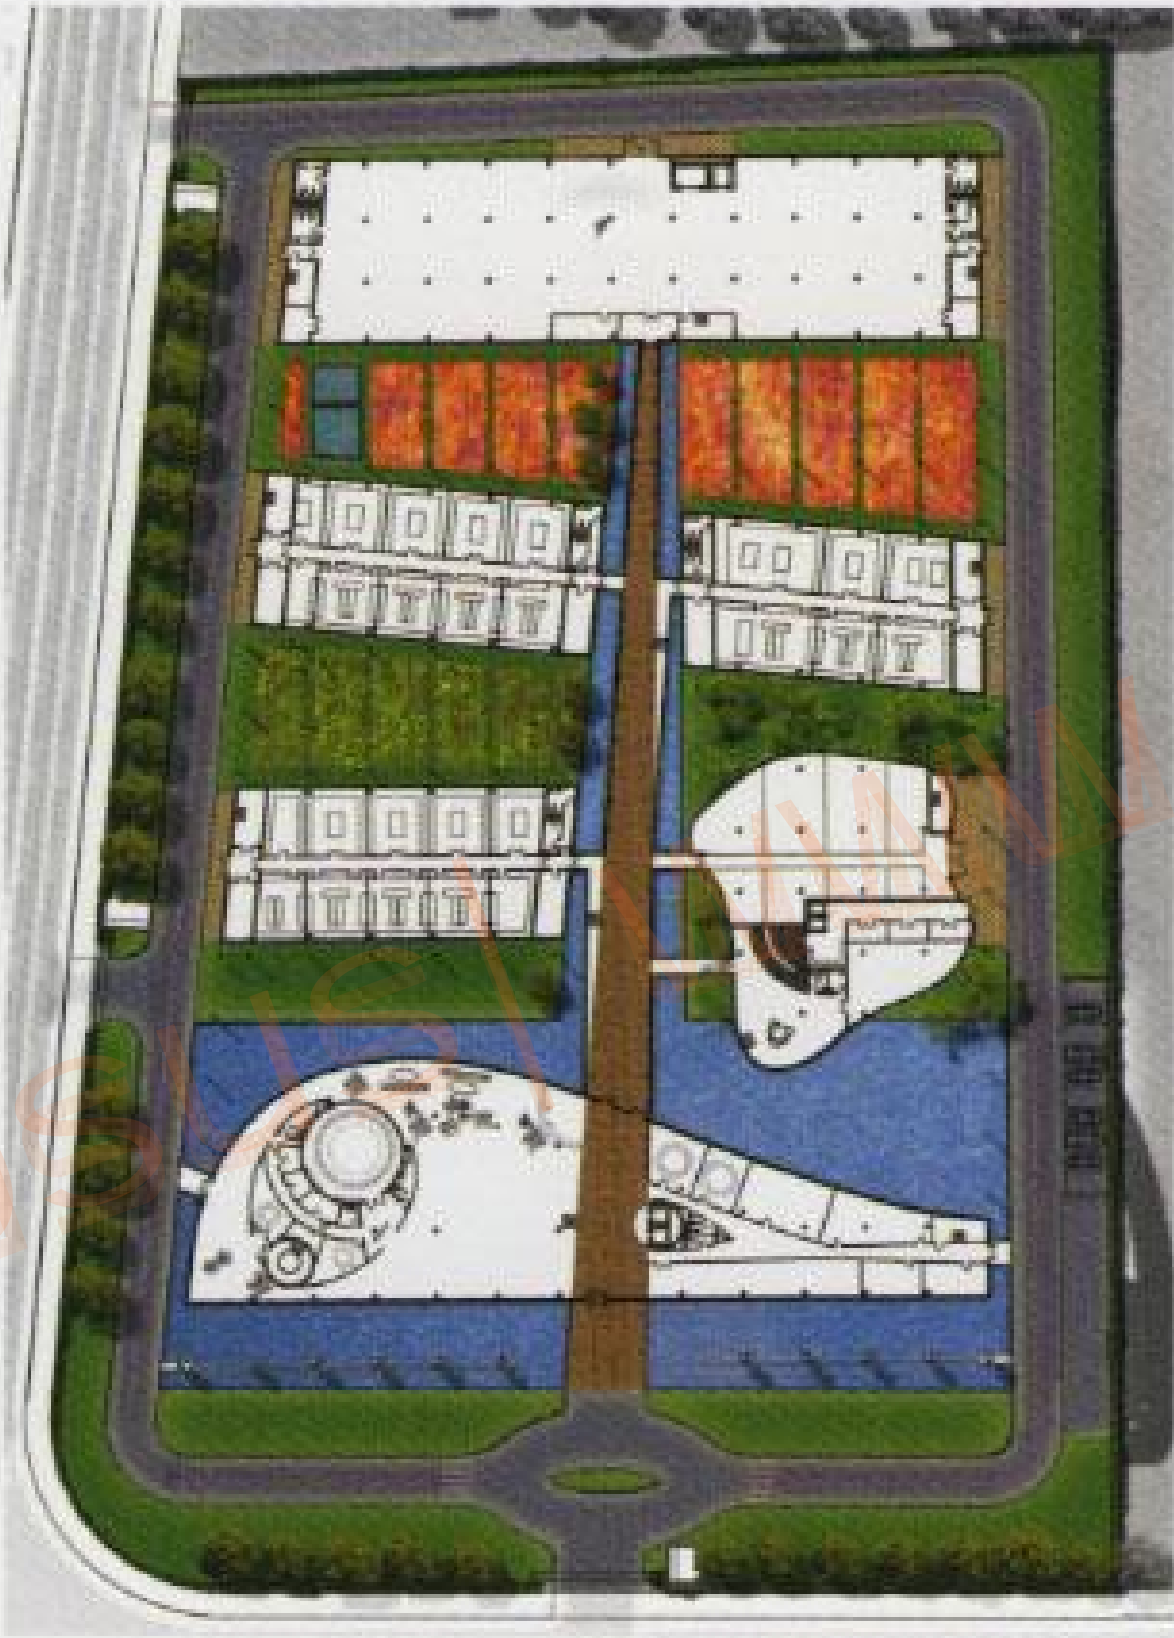

Eb... .hospital... .co.cc