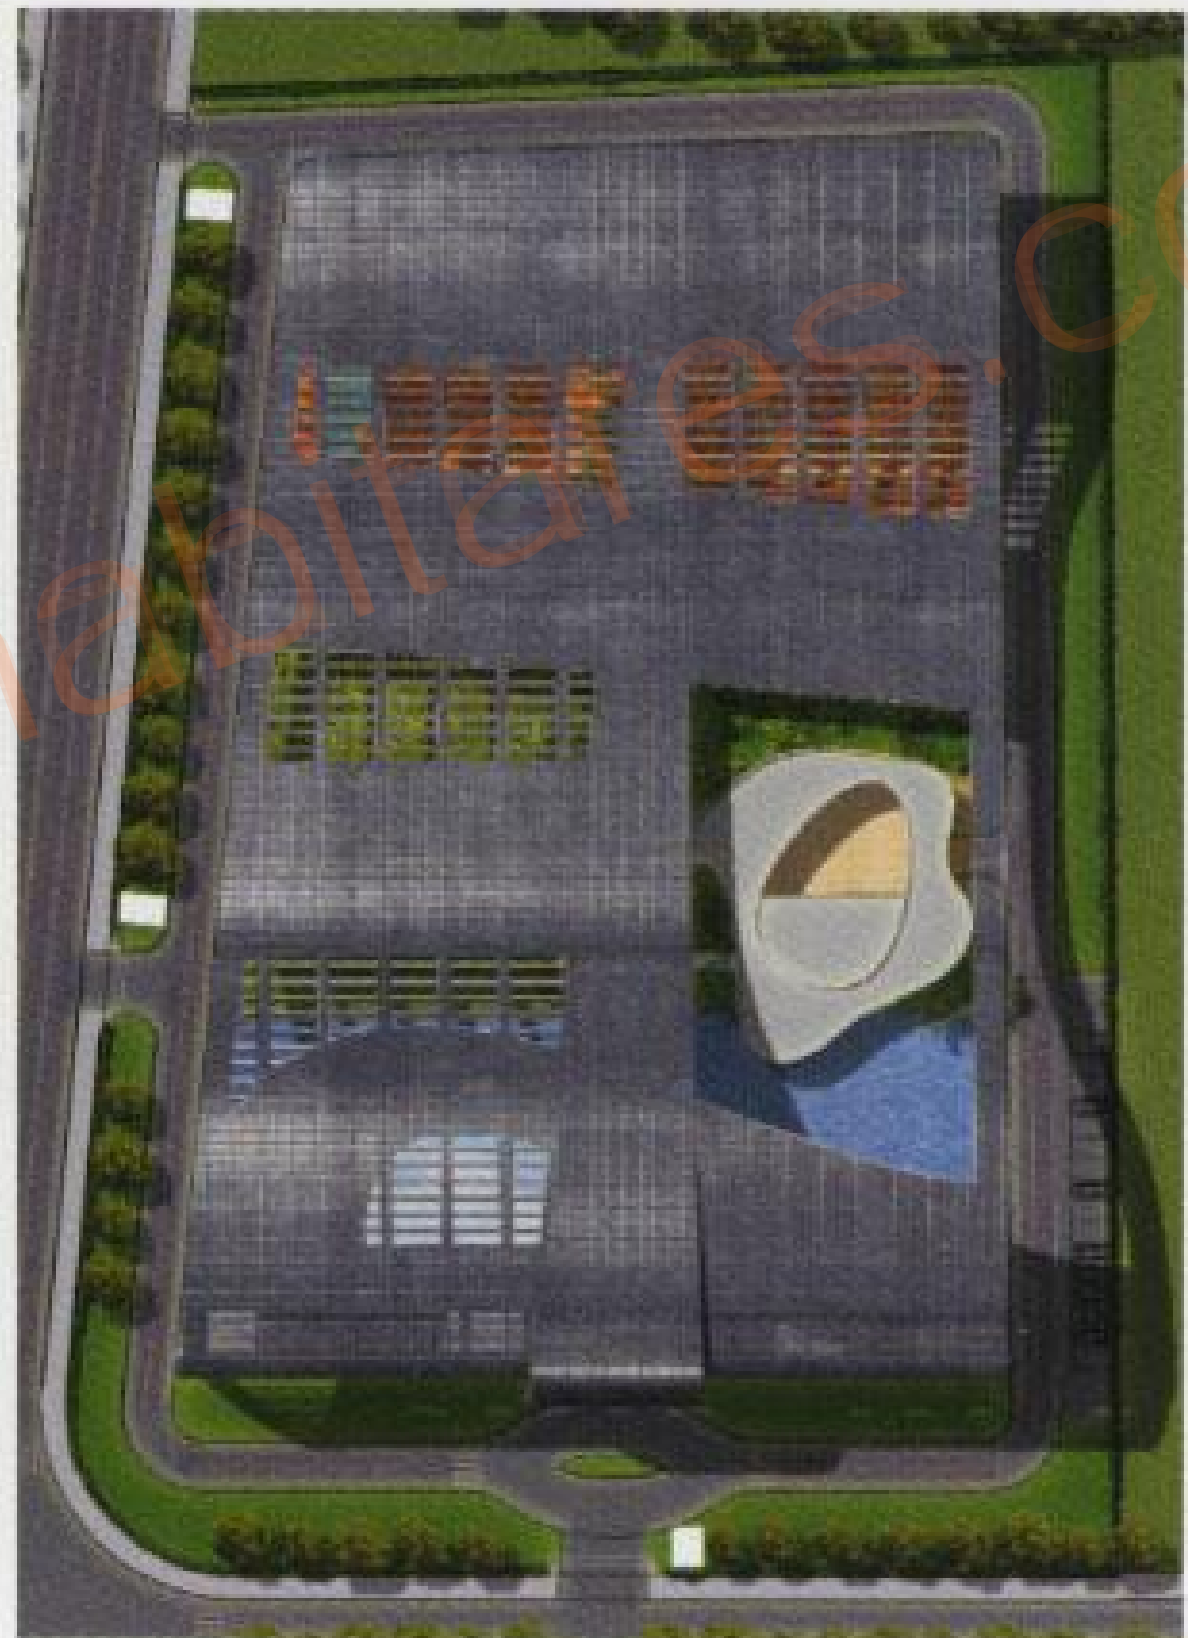

Eb... .hospital... .co.cc