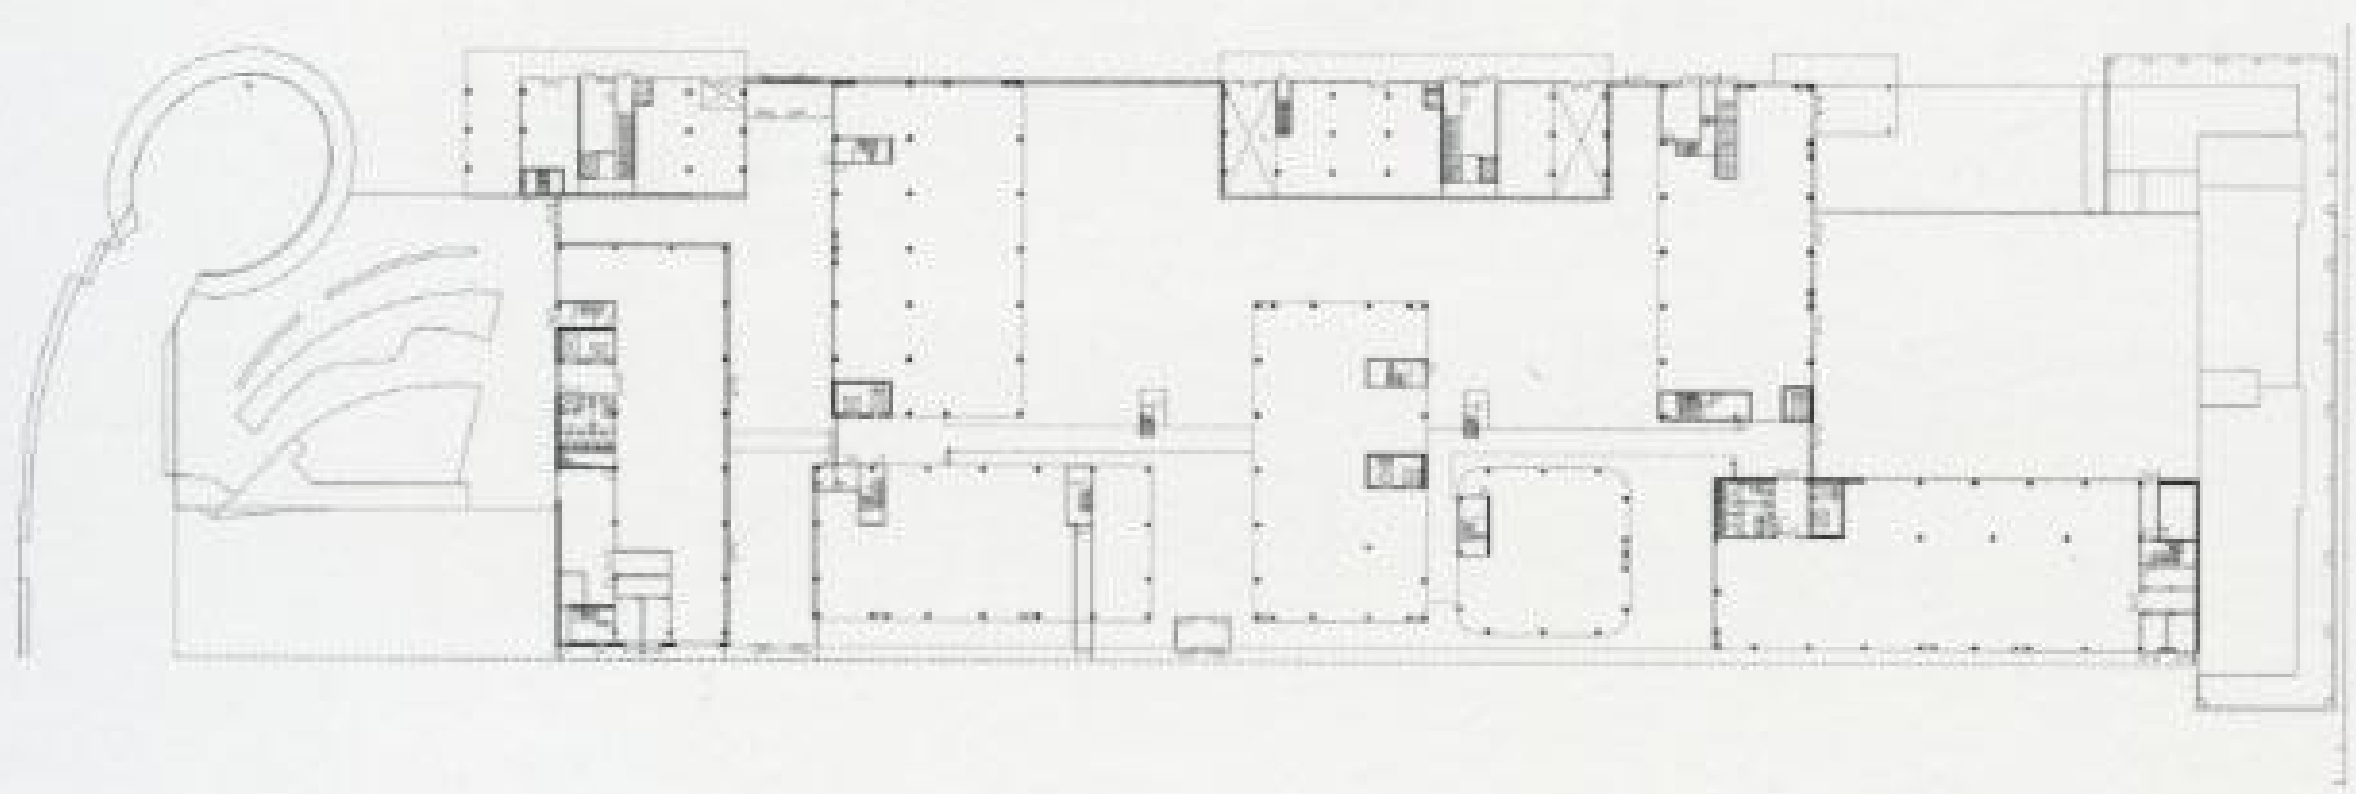

0

ARCHITECTENGROEP | AMSTERDAM
LAAKHAVEN DEN HAAG
The Hague, the Netherlands | 2005

Ebsus | www.habitares.co.cc

MAGNIFIEX WONEN AAN HET WATER

38 APPARTEMENTEN

vanaf circa € 150.000,-

NU IN VERKOOP!

Een project van