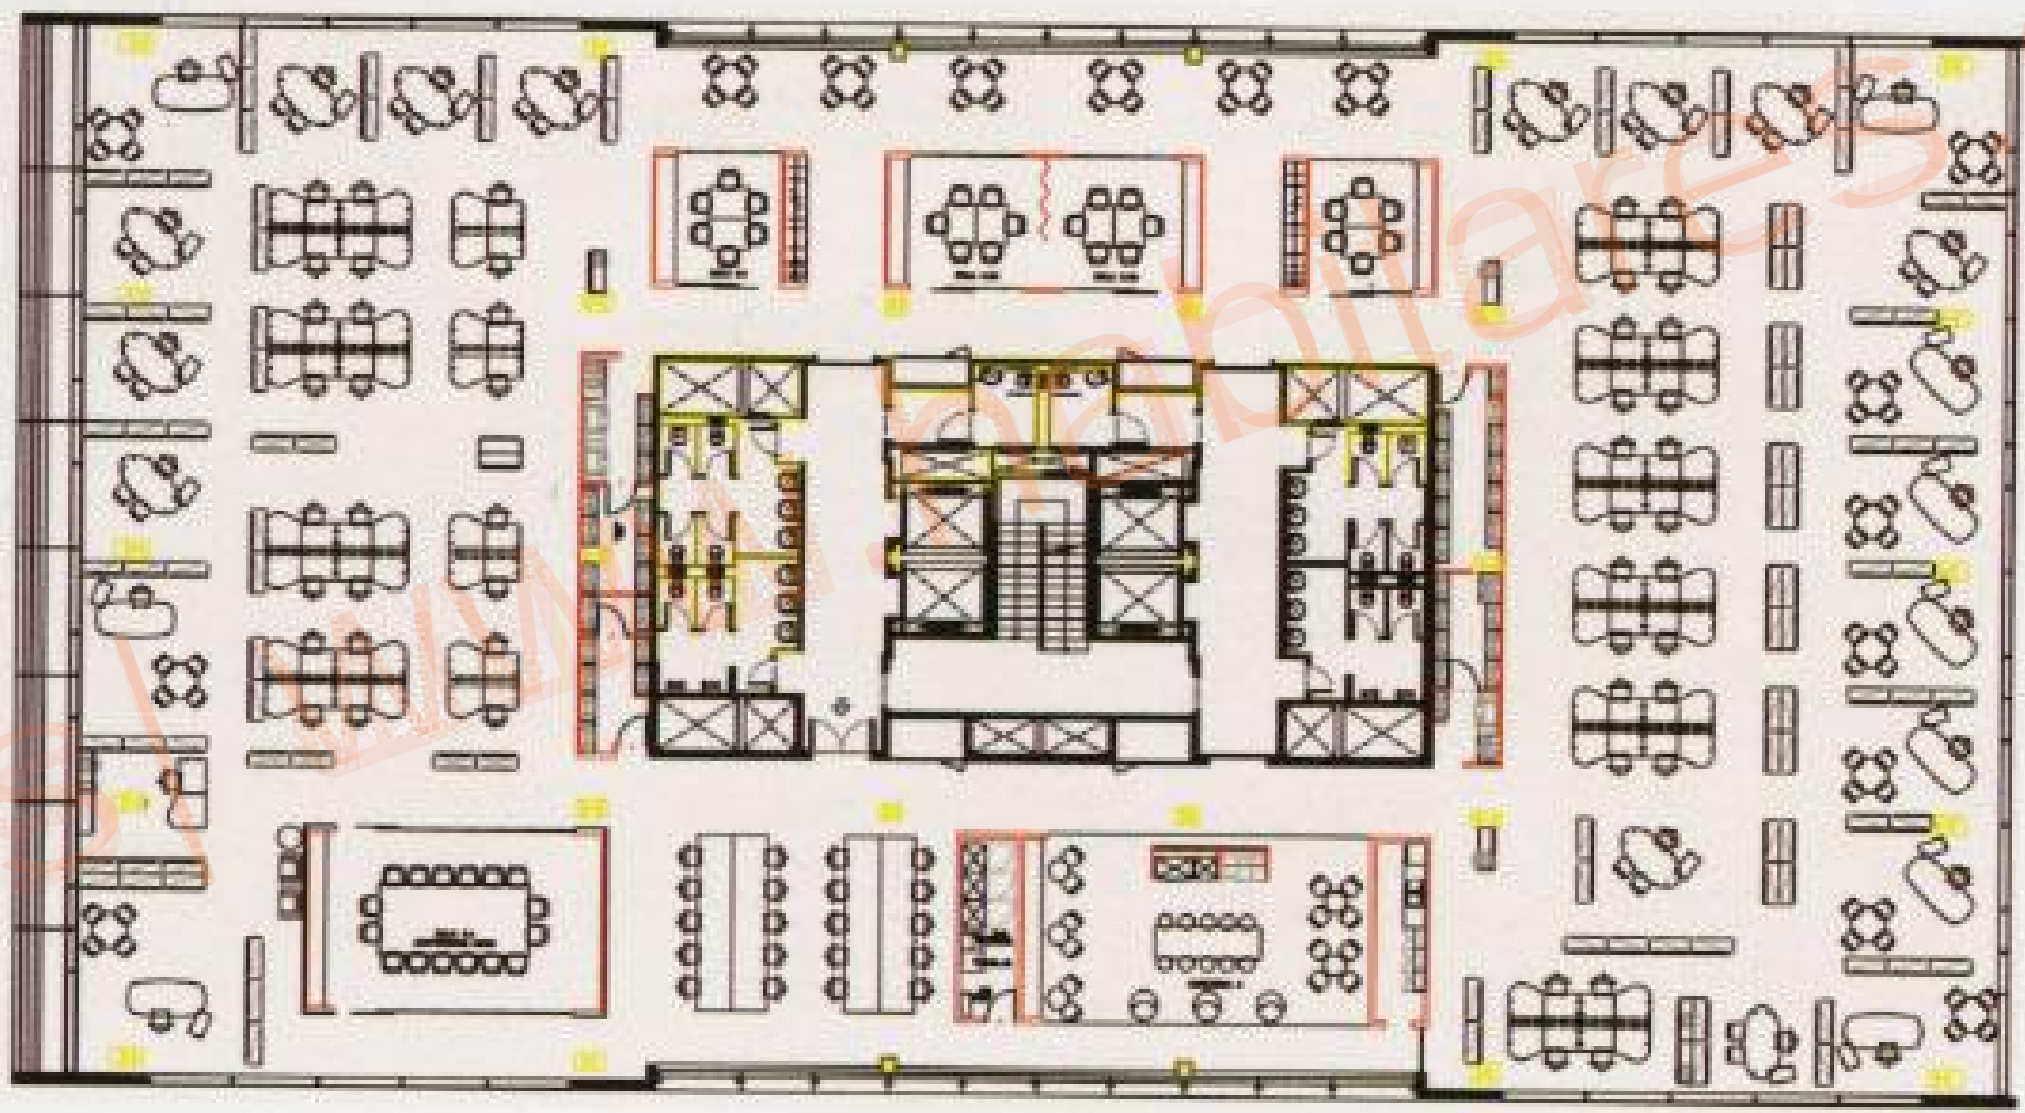

AGUIRRE & NEWMAN | MADRID
EDUARDO GASCÓN | BARCELONA
WOLF OLLINGS | LONDON
AFFINITY IN SANT JOAN NORD
Sant Cugat del Vallès, Spain | 2004