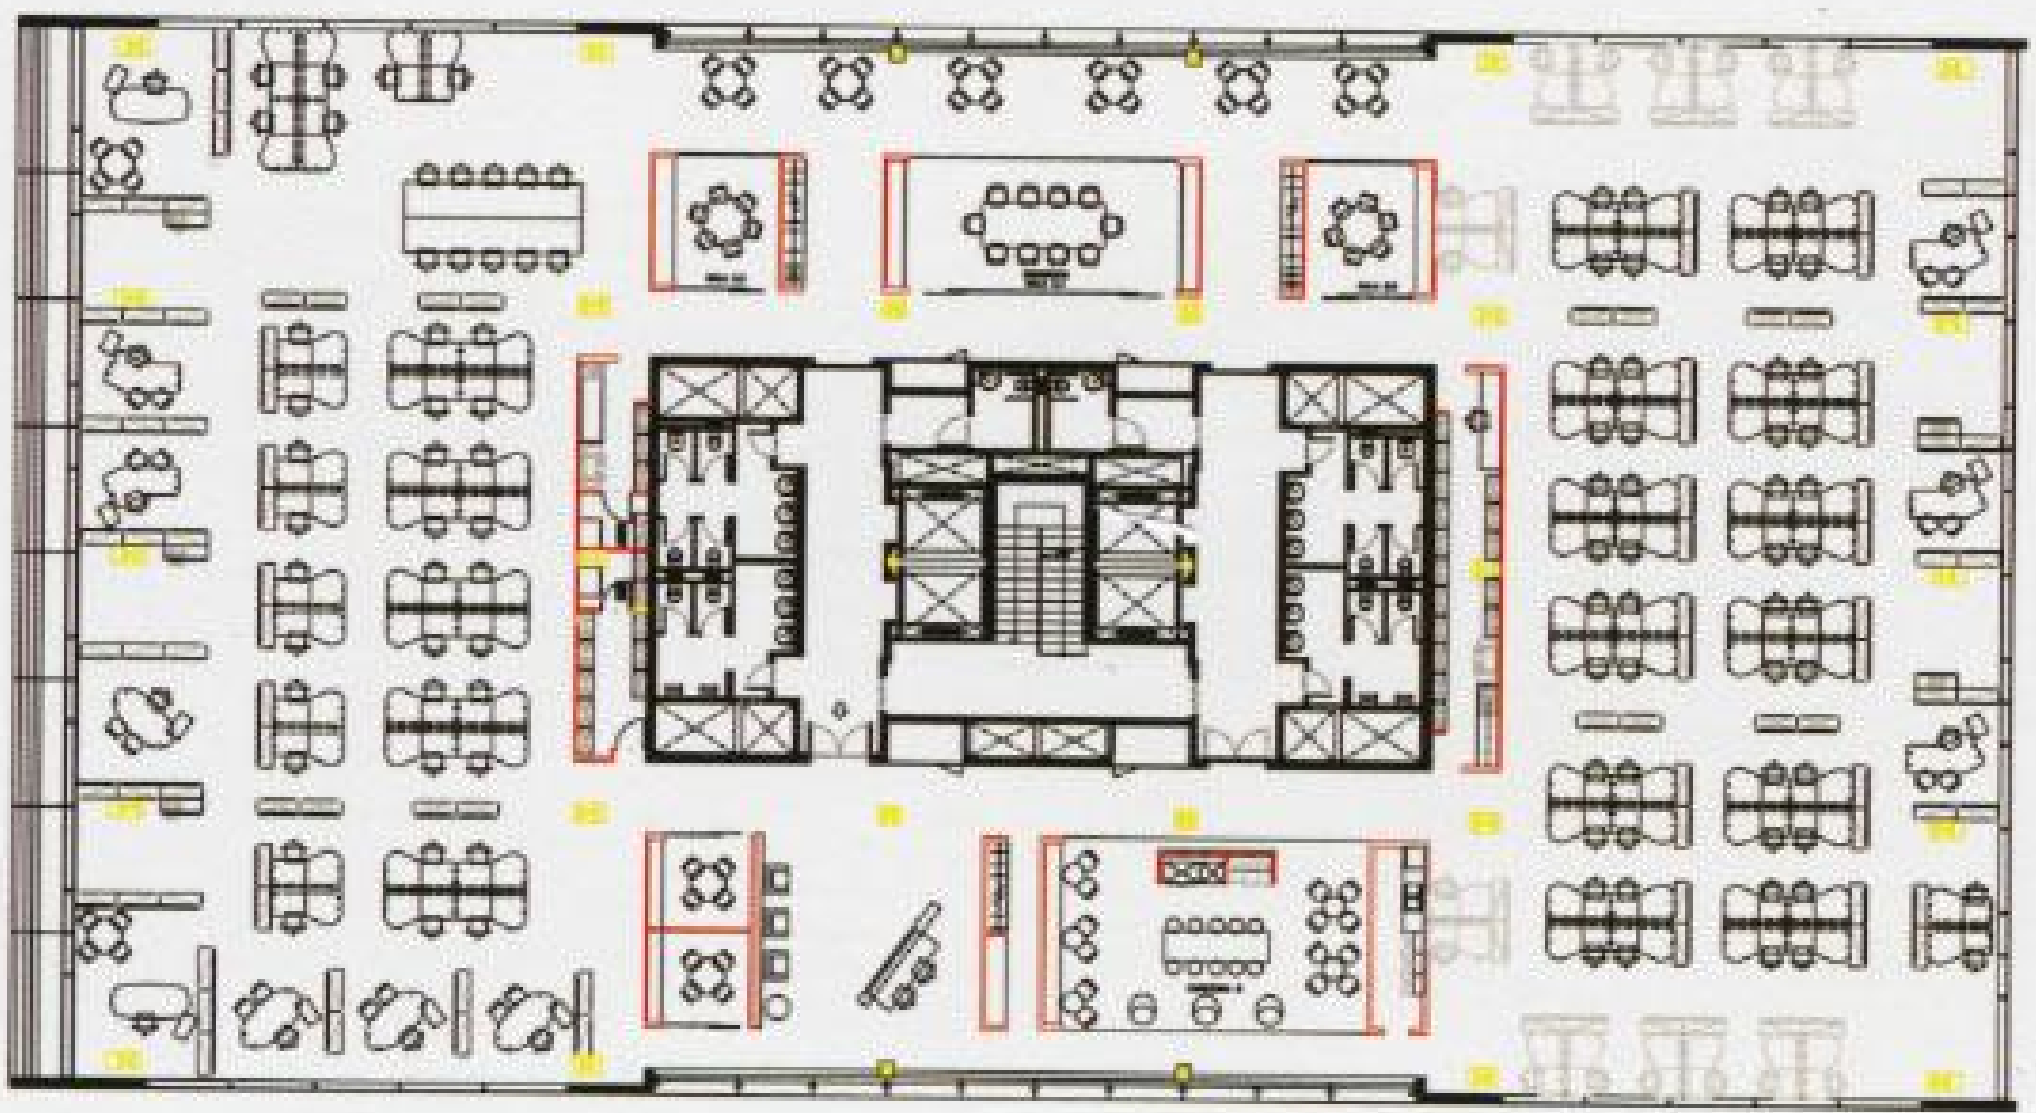

AGUIRRE & NEWMAN | MADRID
EDUARDO GASCÓN | BARCELONA
WOLF OLLINGS | LONDON
AFFINITY IN SANT JOAN NORD
Sant Cugat del Vallès, Spain | 2004