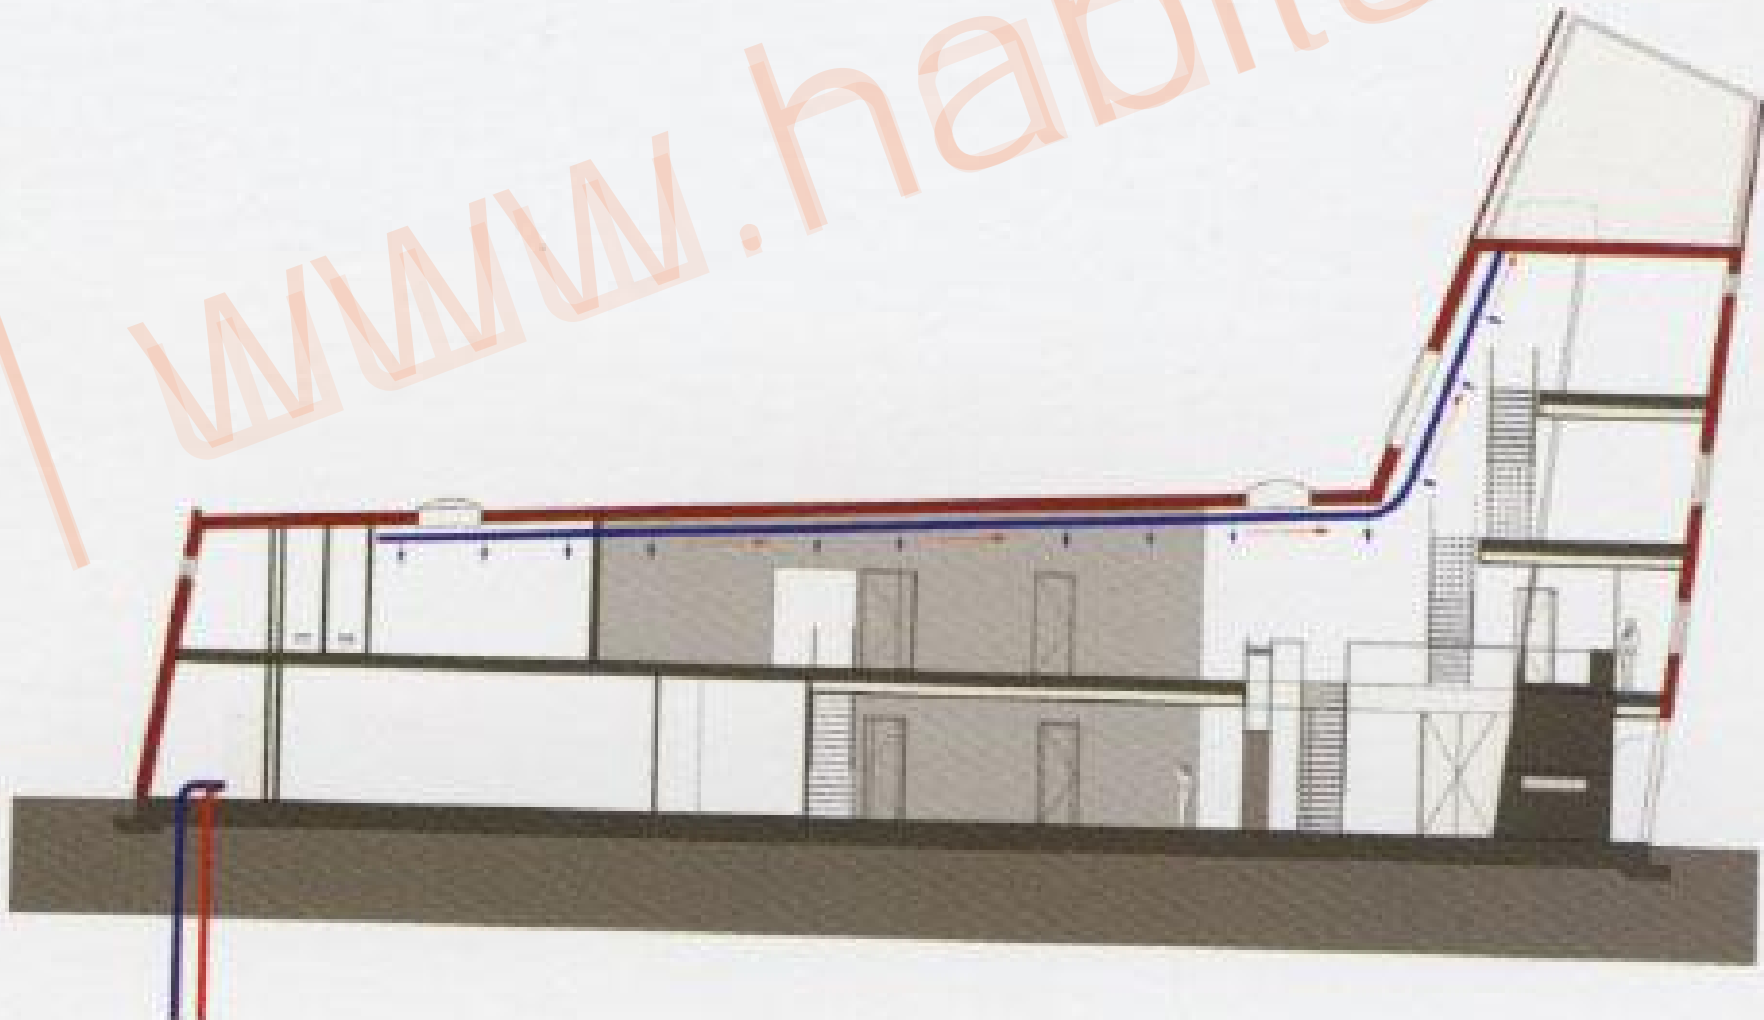

ARCONIKO ARCHITECTEN | ROTTERDAM
INDES
Enschede, the Netherlands | 2004