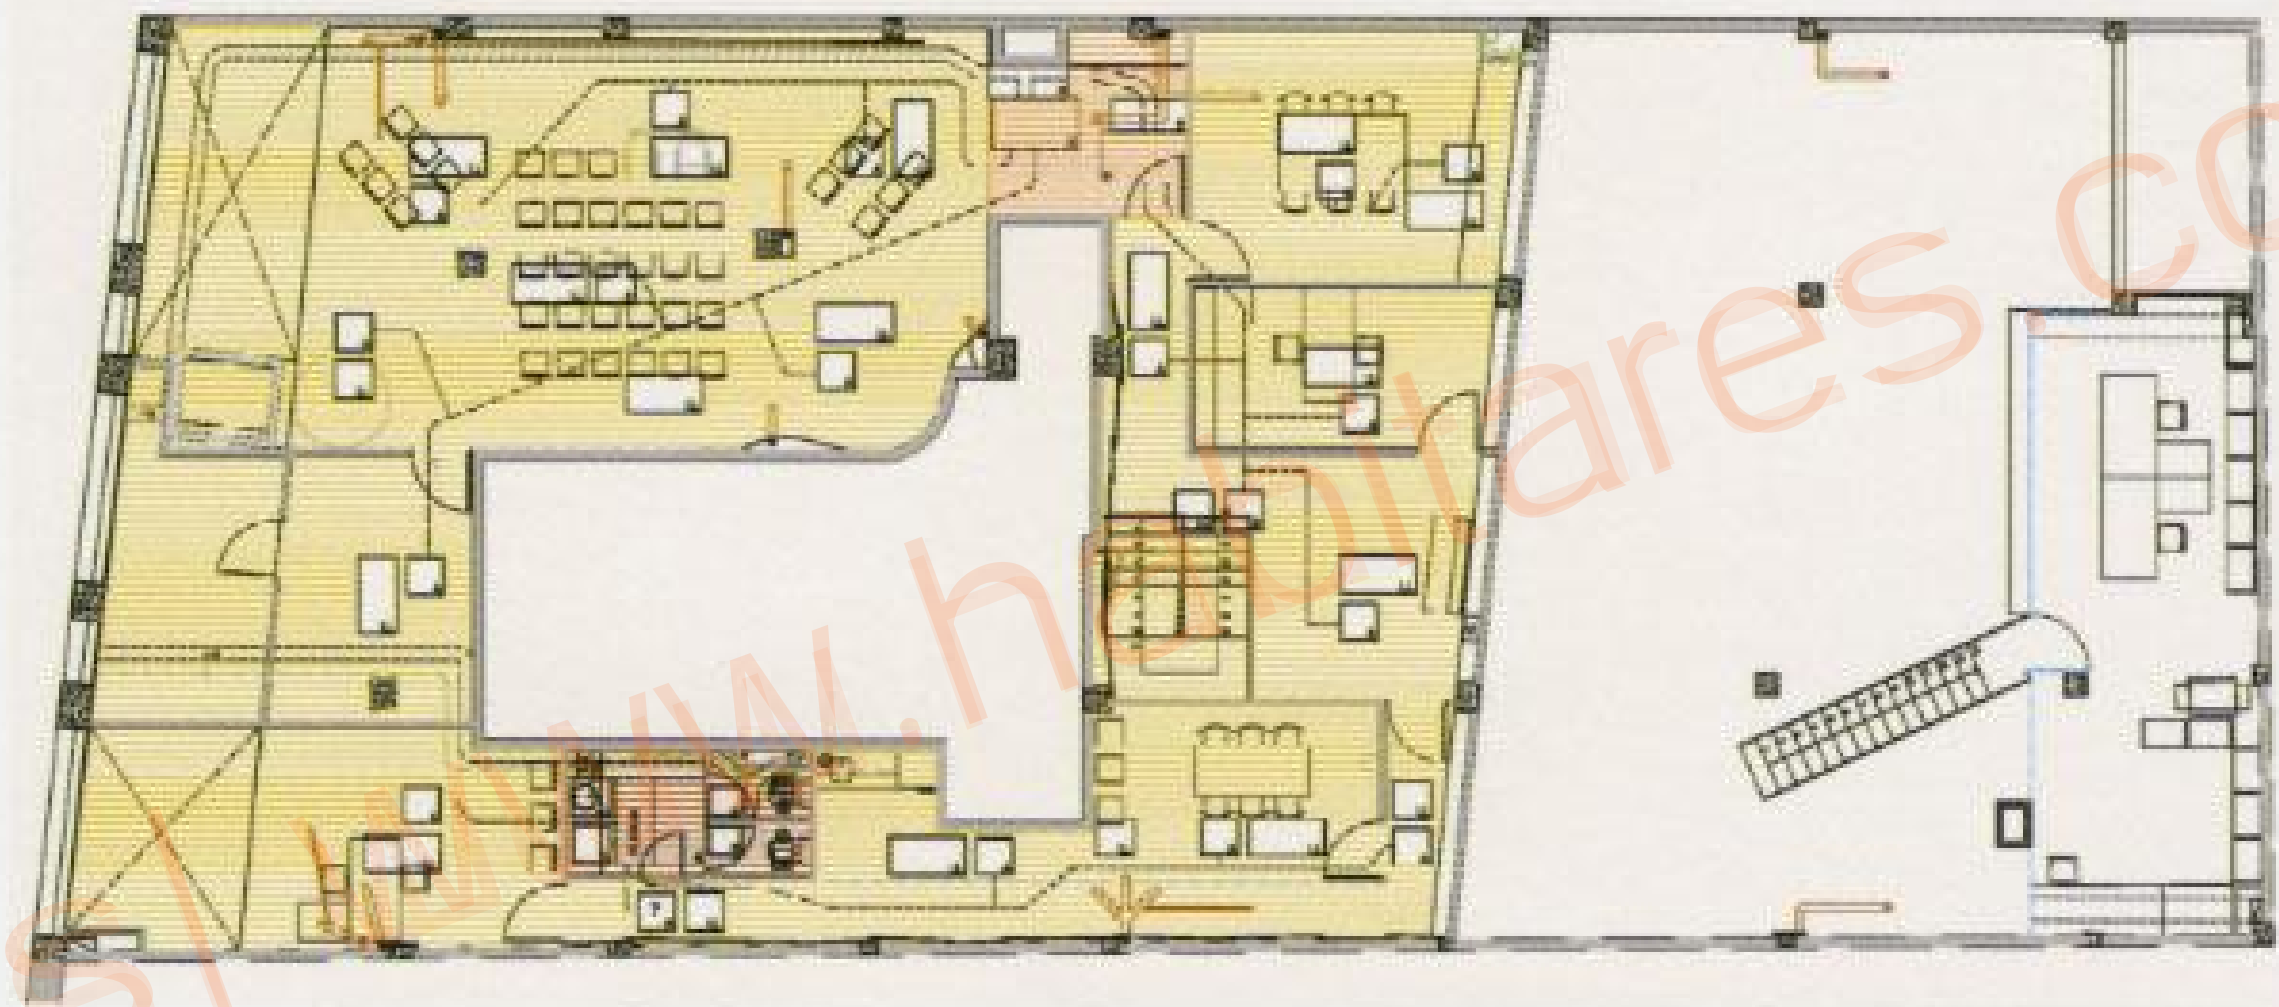

0

ARCHITECTENGROEP | AMSTERDAM
LAAKHAVEN DEN HAAG
The Hague, the Netherlands | 2005

Ebsus | www.habitares.co.cc

MAGNIFIEX WONEN AAN HET WATER

38 APPARTEMENTEN

vanaf circa € 150.000,-

NU IN VERKOOP!

Een project van