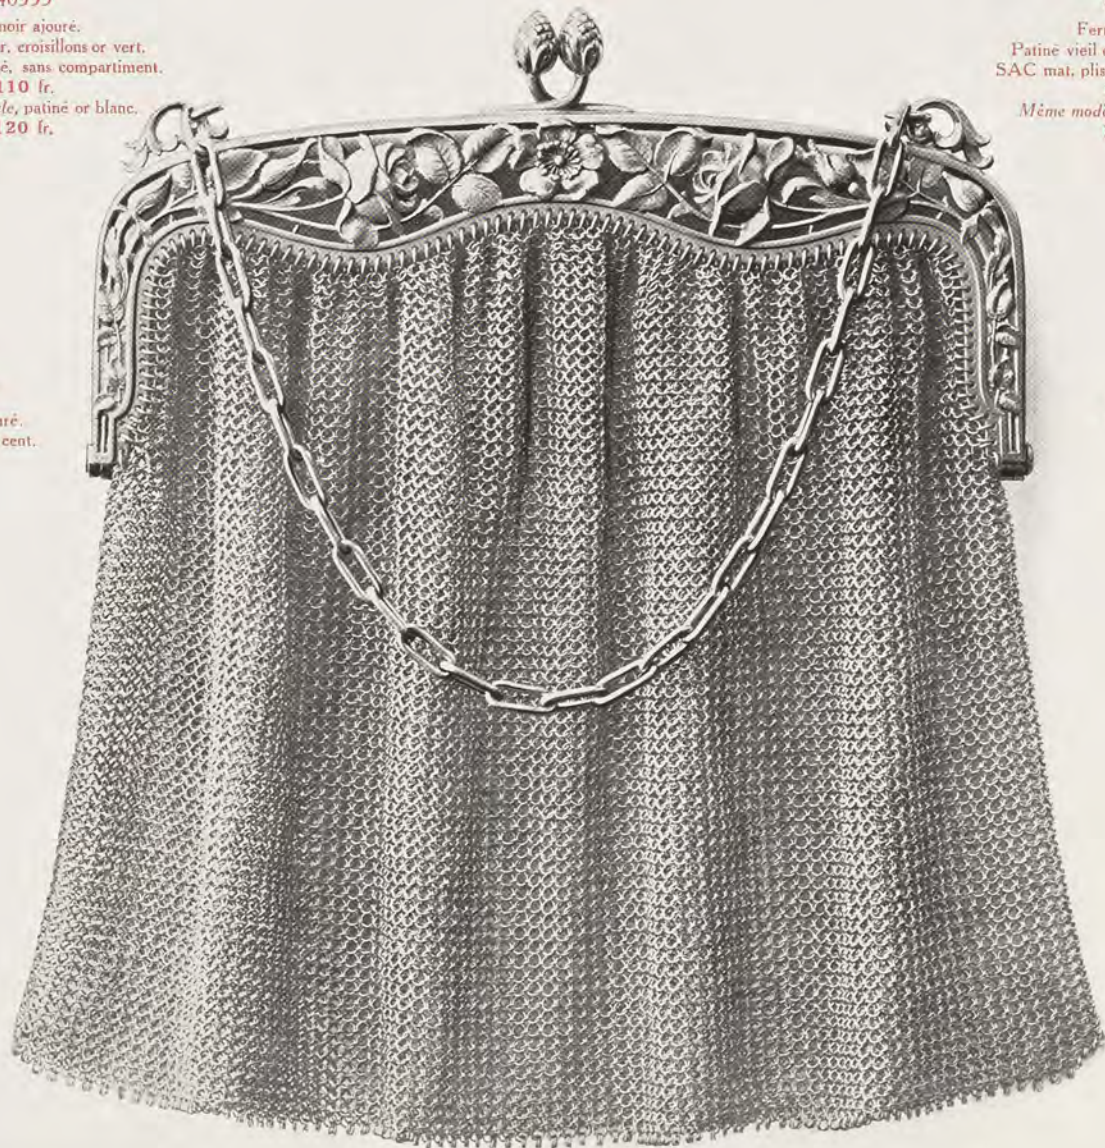

39737

Fermeur ajouré.
Largeur : 12 cent.

SAC mat, plissé,
sans compartiment.
570 fr.