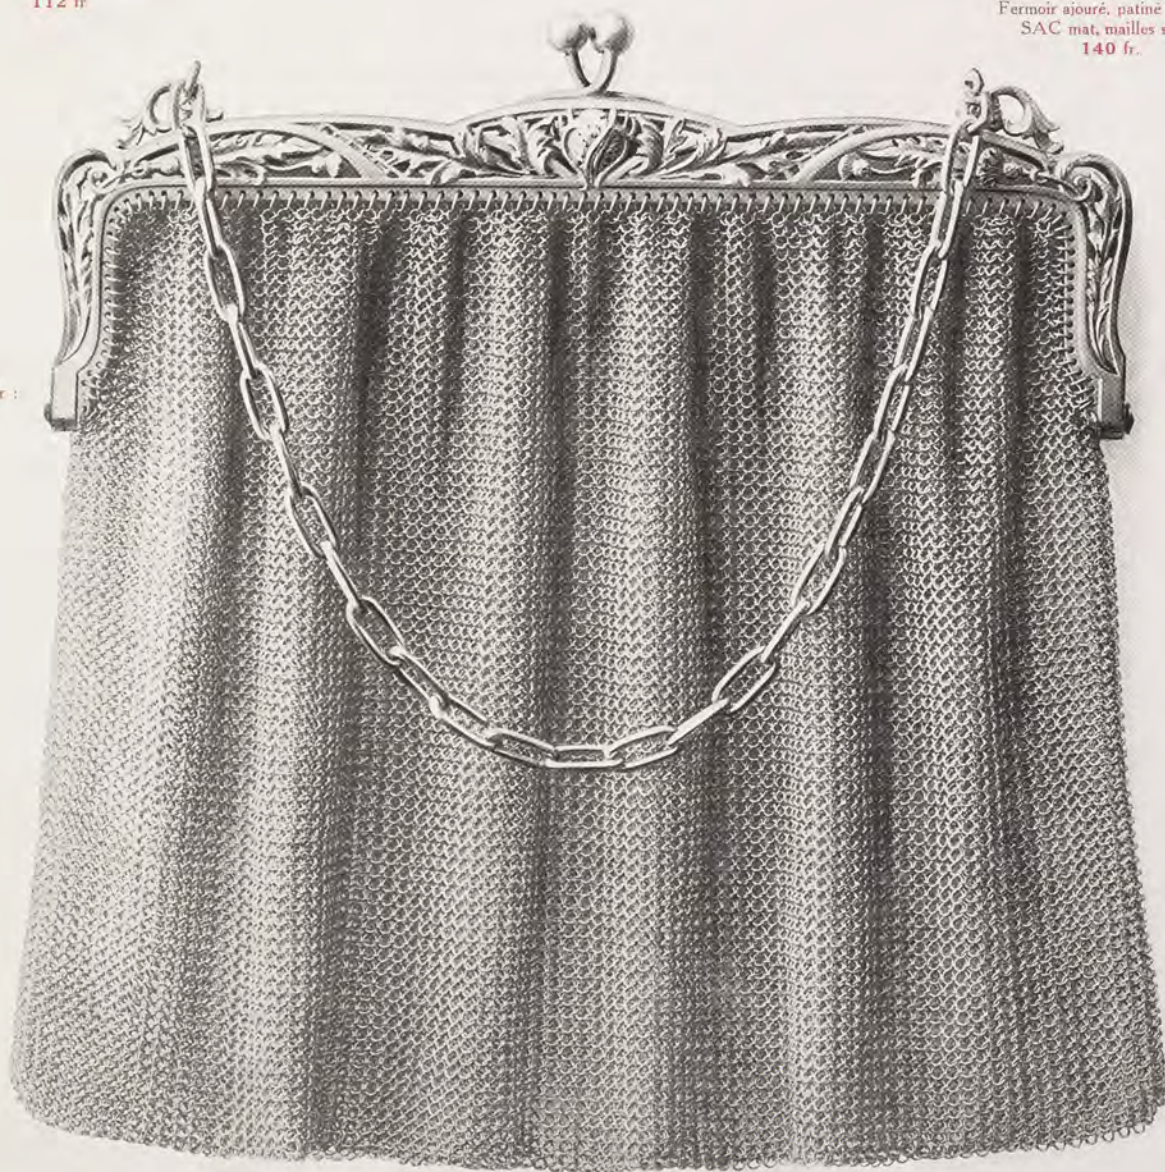

41015
Fermoir ajouré, patiné vieil or.
SAC mat, mailles satin.
140 fr.

38484
Largeur du fermoir :
14 cent.

Fermoir ajouré,
patiné vieil or.
SAC mat, plissé,
sans compartiment.
600 fr.

AUMONIERE & BOURSES "FIX"