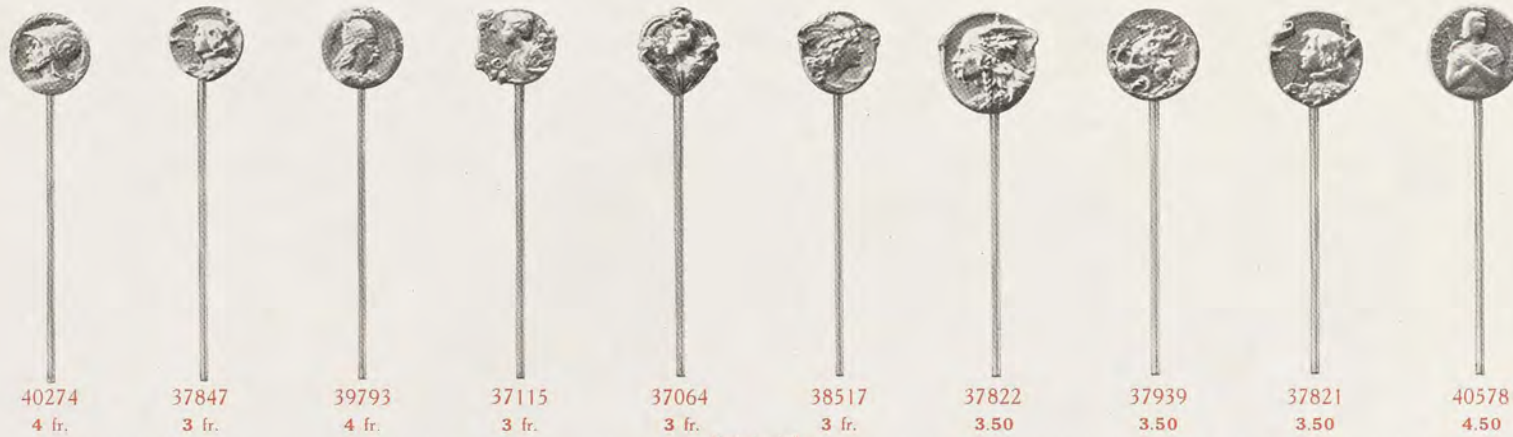

ÉPINGLES DE CRAVATES "FIX"

Patiné vieil or