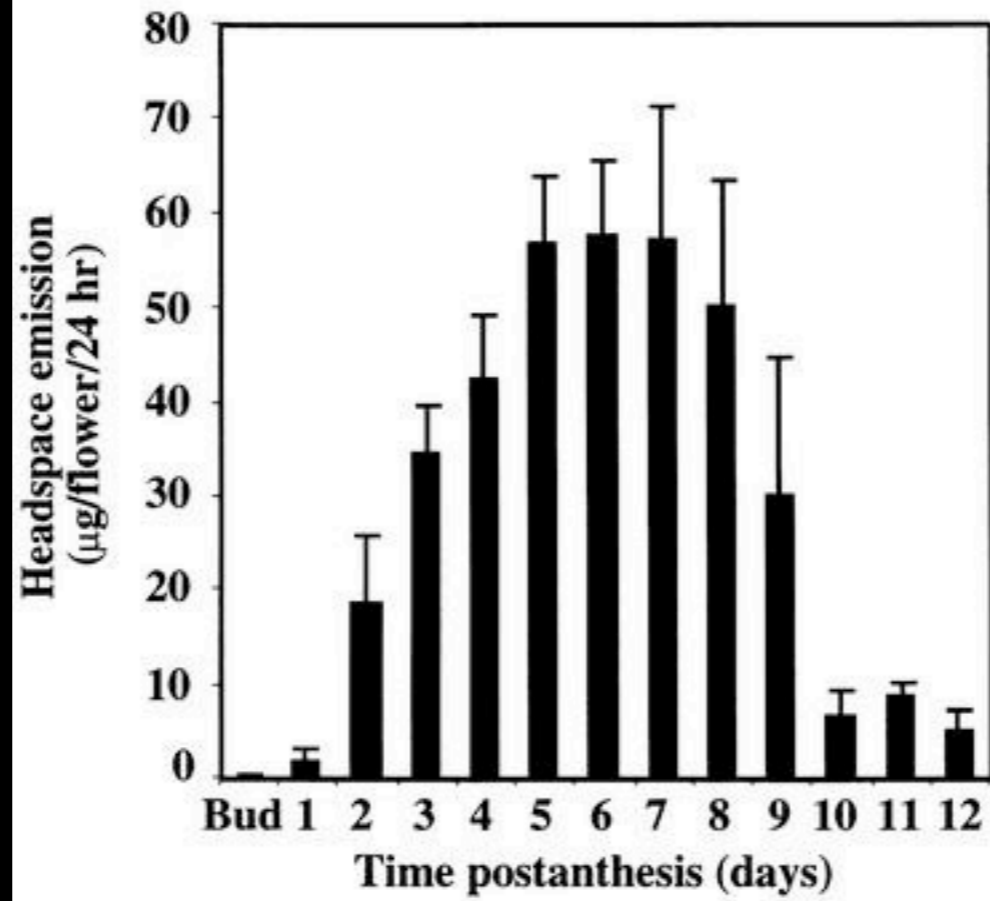

W. Müller u. d. Nat.

Betula leopoldae. 48.5 million years old

A**B**