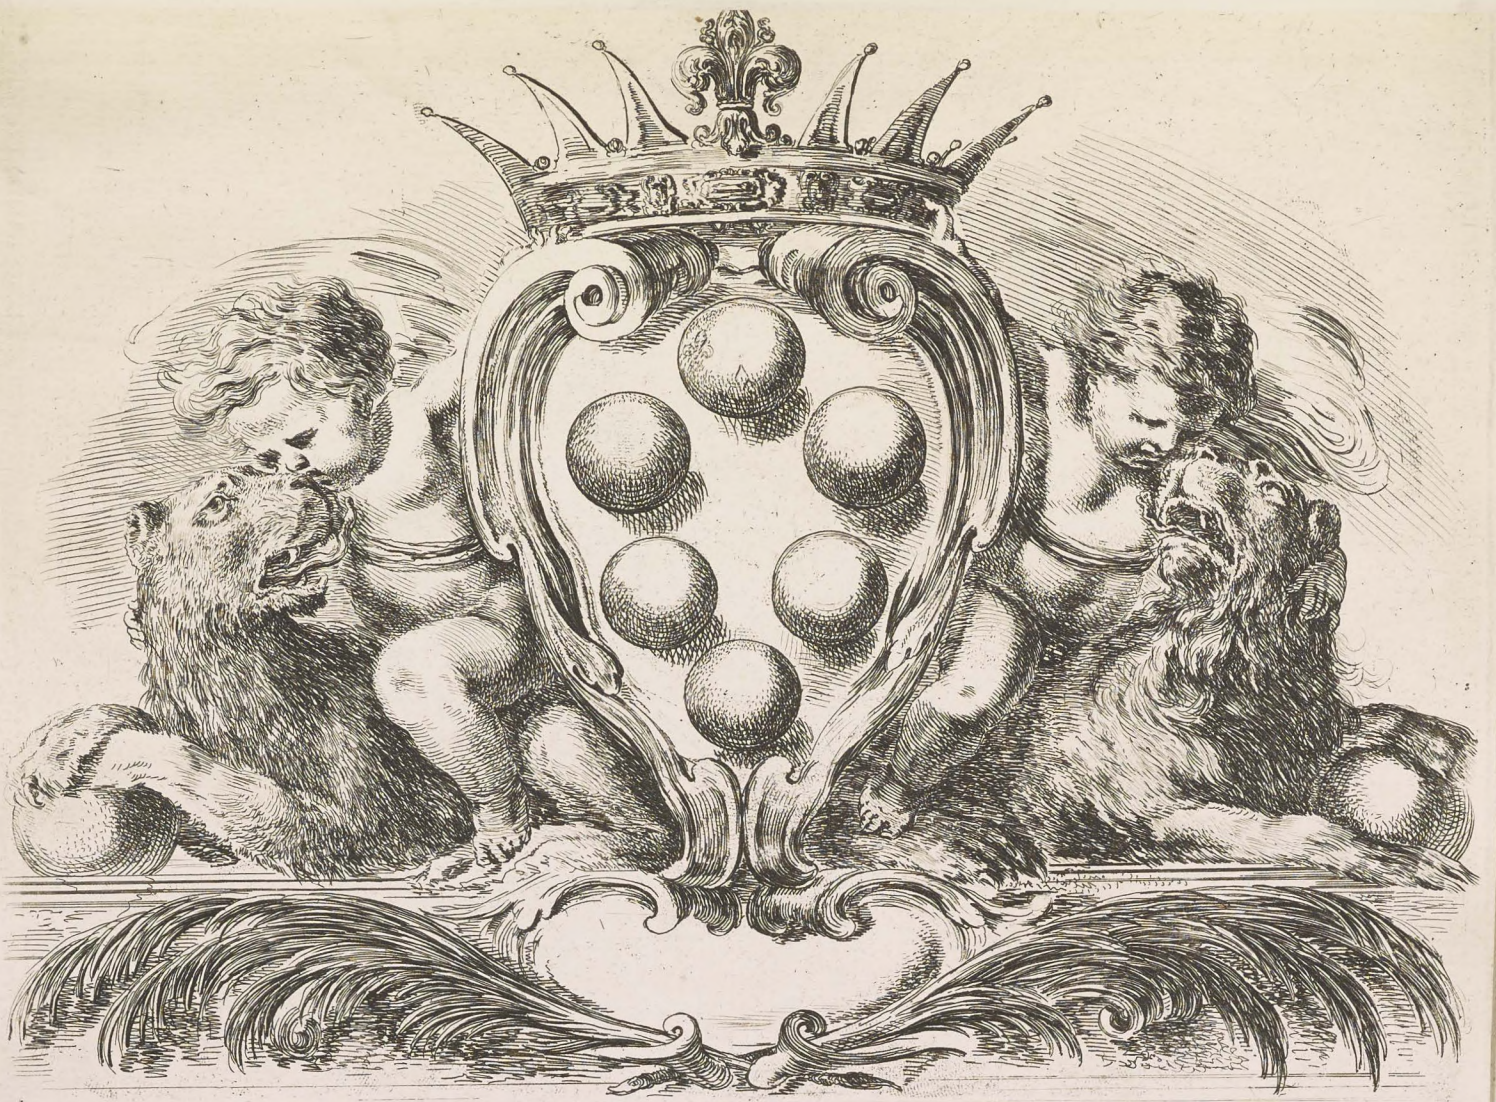

Stef. Della Bella ju. fecit.

F. L. D. Il Ciarives. excud. Cum Priuil. Regis Chris.