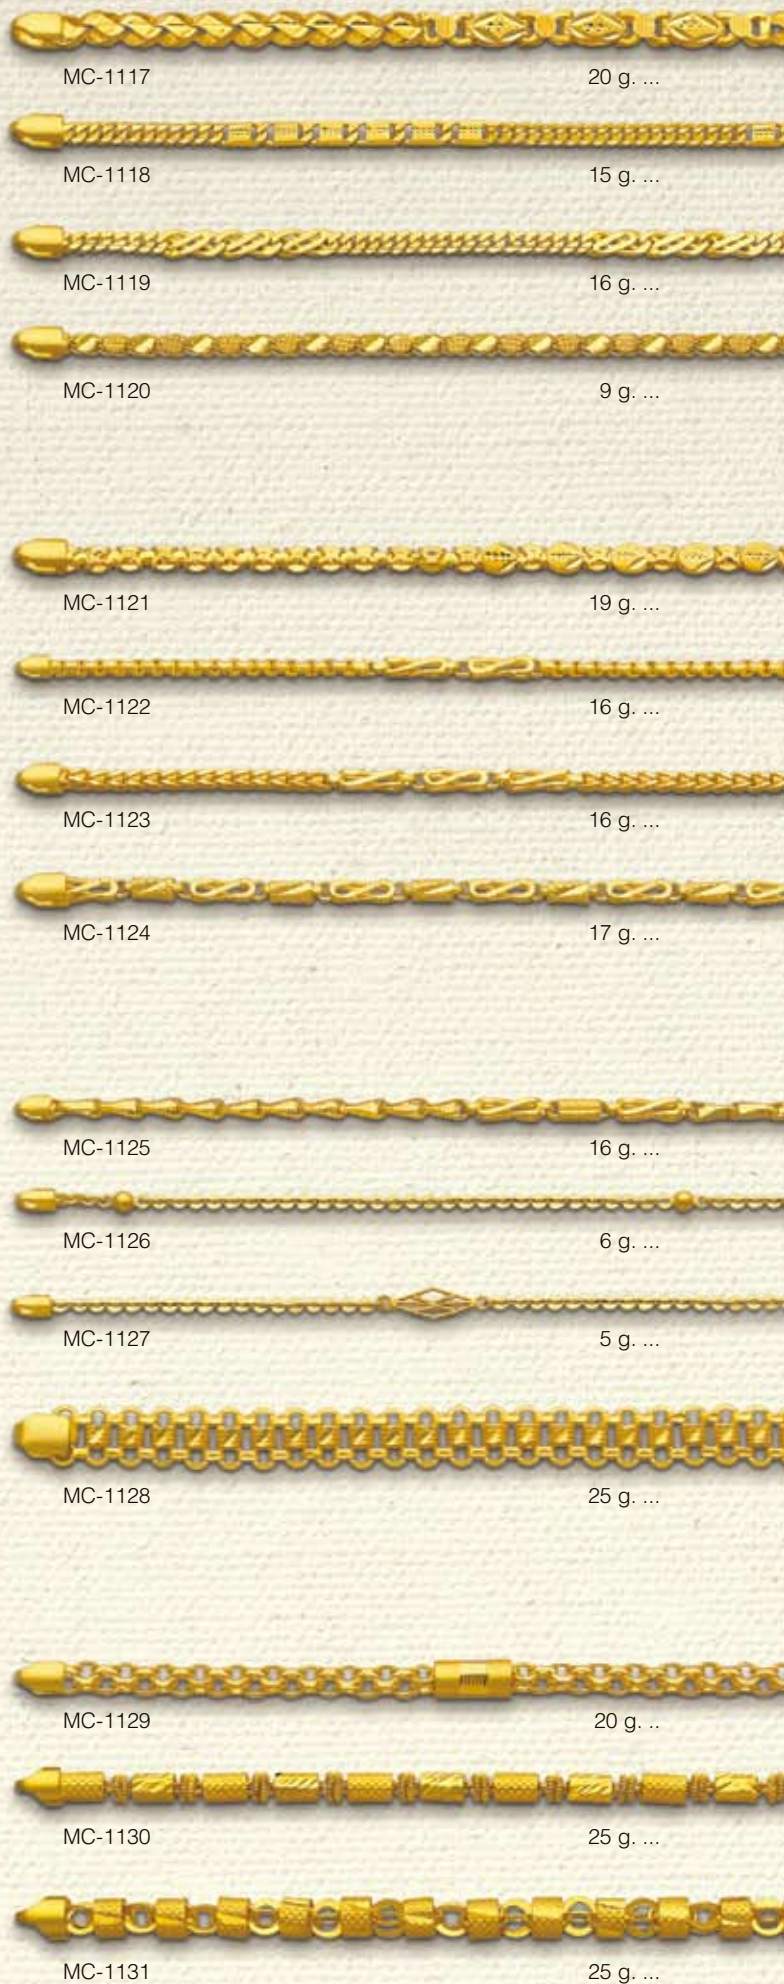

MC-1022

18 g. ...

MC-1023

17 g. ...

MC-1024

22 g. ...

MC-1025

22 g. ...

MC-1026

22 g. ...

MC-1027

13 g. ...

MC-1028

10 g. ...

M
MASTER
CHAIN

Weight per 24" length approx.

HOLLOW CHAINS & BRACELETS

MC-C-1201 27 g. ...

MC-C-1202 20 g. ...

MC-C-1203 21 g. ...

MC-C-1204 50 g. ...

MC-C-1205 30 g. ...

MC-C-1206 24 g. ...

MC-C-1207 22 g. ...