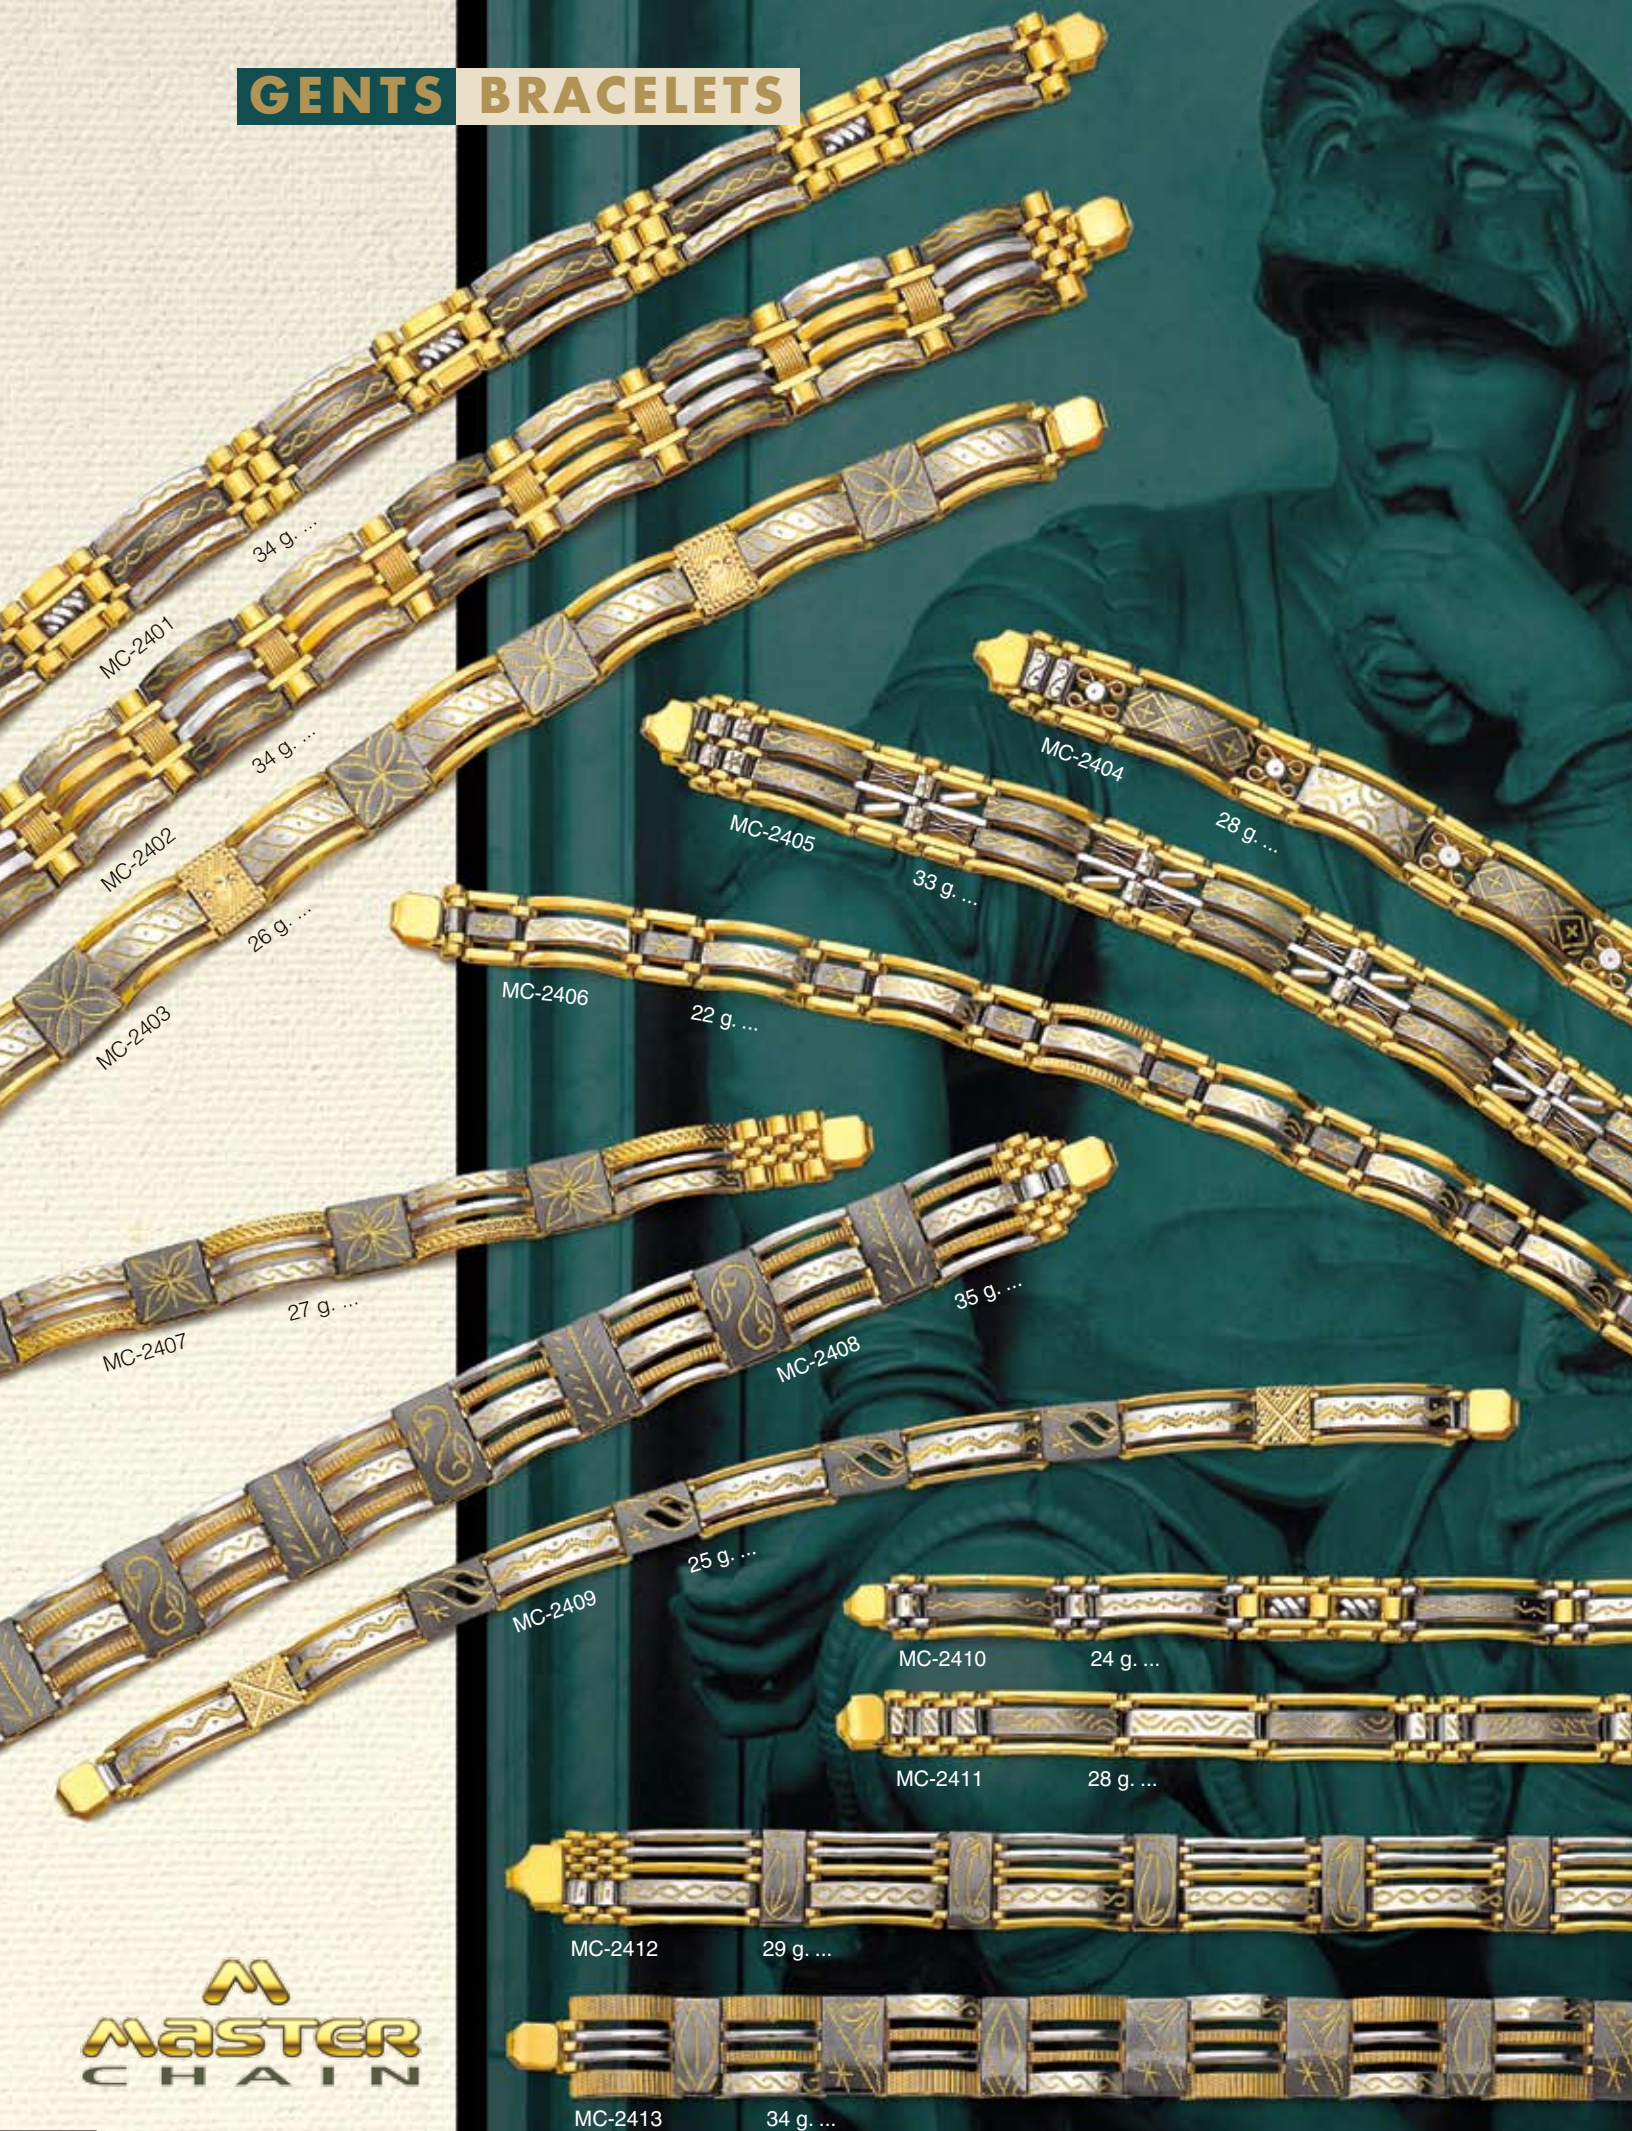

65 g. ...

MC-2314

73 g. ...

MC-2315

39 g. ...

GENTS BRACELETS

M
MASTER
CHAIN

MC-2501