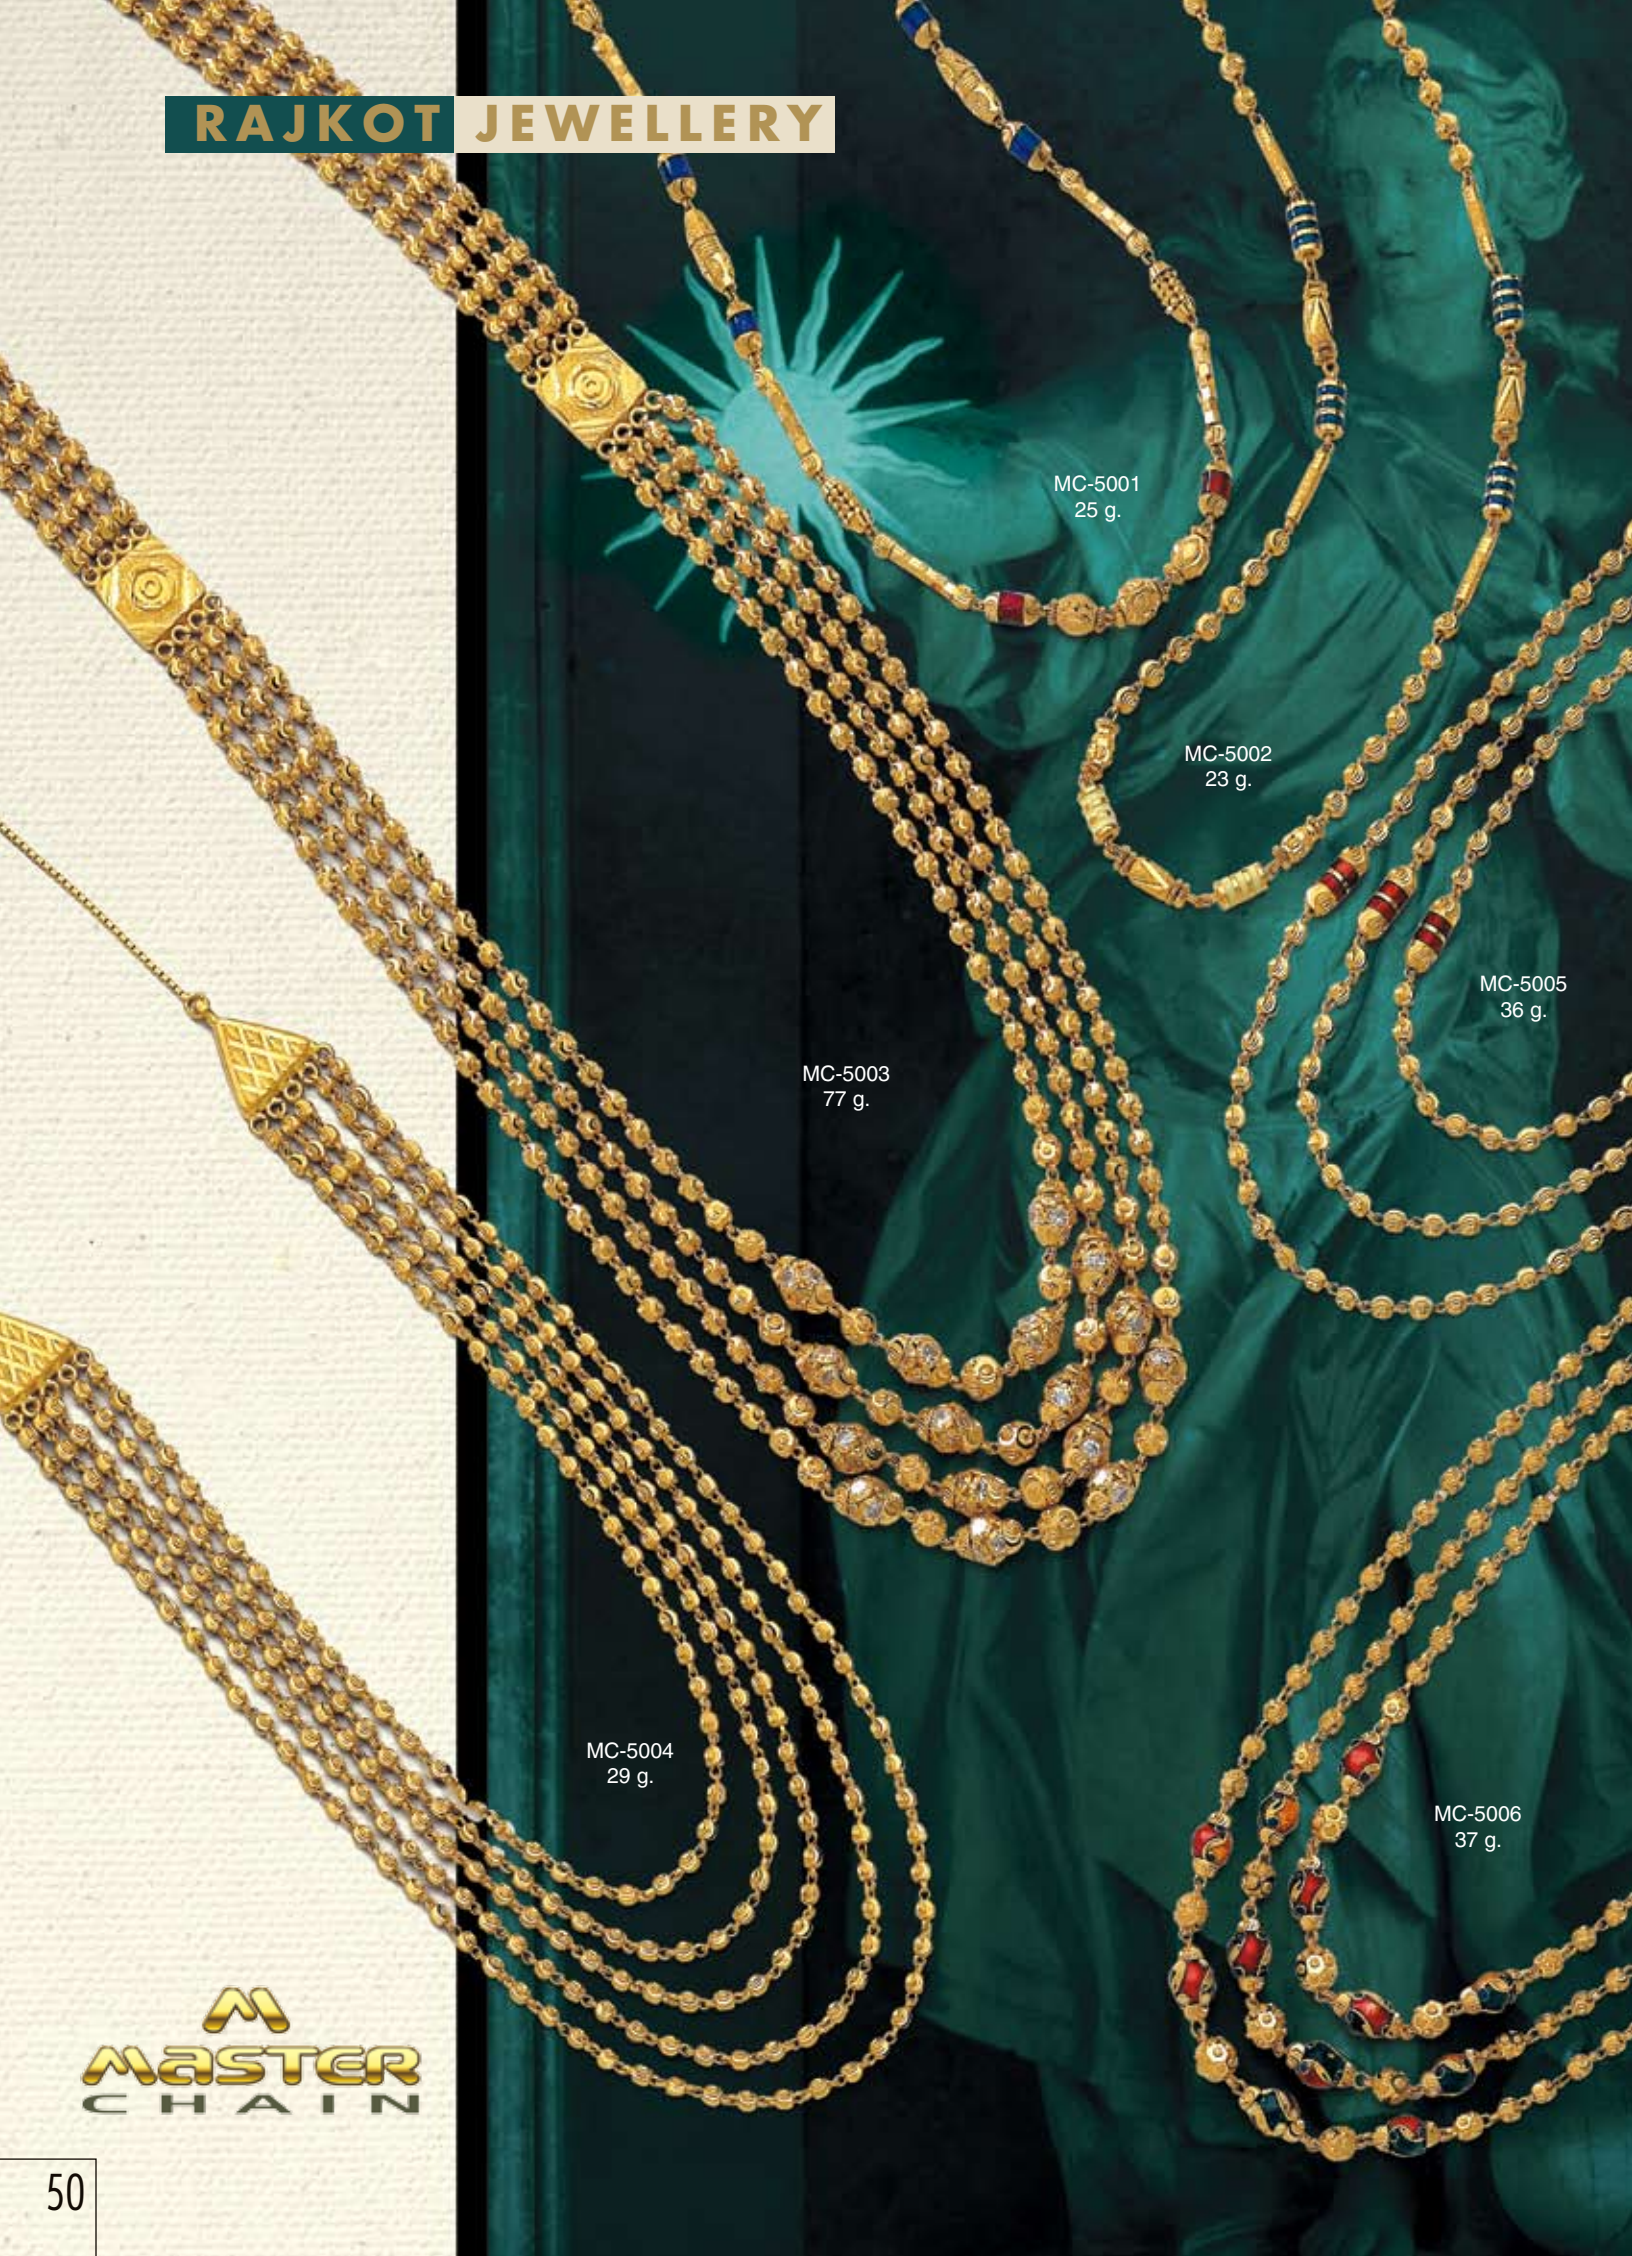

MC-4954
5 g.

RAJKOT JEWELLERY

MC-5001
25 g.

MC-5002
23 g.

MC-5005
36 g.

MC-5003
77 g.

MC-5004
29 g.

MC-5006
37 g.