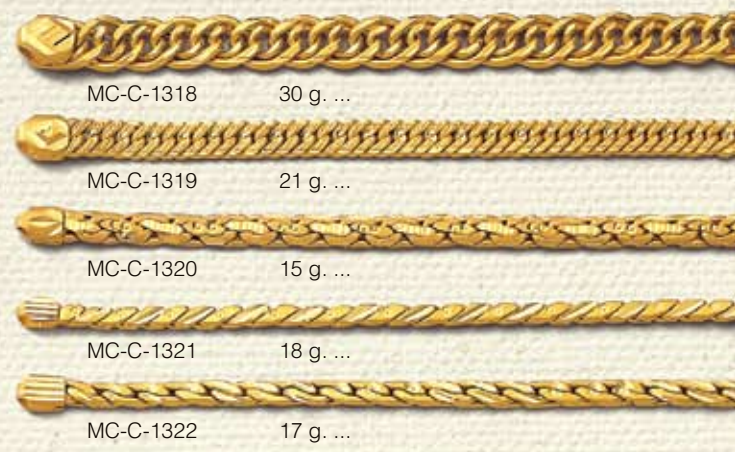

MC-C-1318 30 g. ...
MC-C-1319 21 g. ...
MC-C-1320 15 g. ...
MC-C-1321 18 g. ...
MC-C-1322 17 g. ...