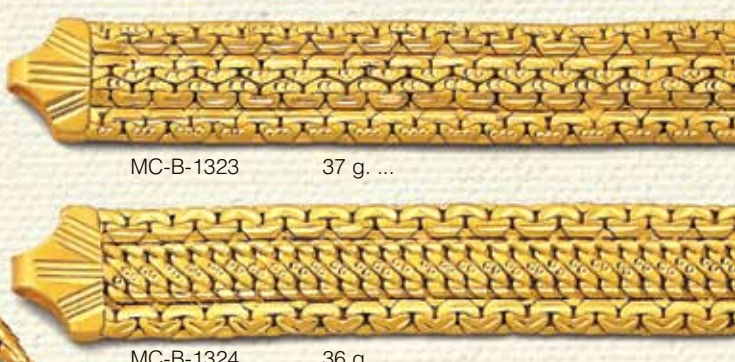

MC-B-1323 37 g. ...
MC-B-1324 36 g. ...