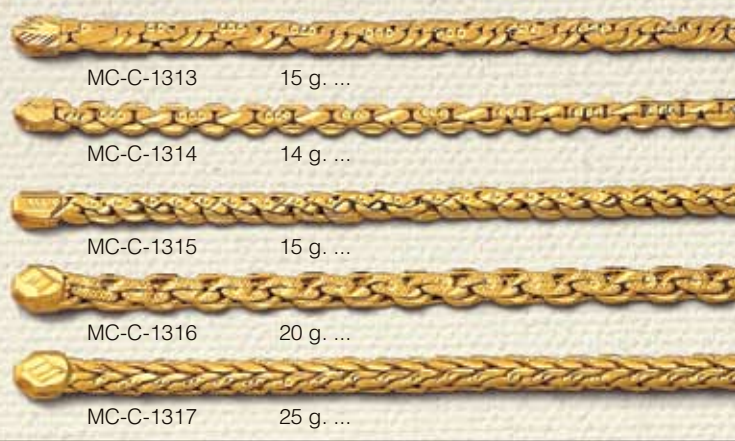

MC-C-1208 30 g. ...

MC-B-1214 28 g. ...

MC-B-1215 41 g. ...

MC-B-1219 27 g. ...

HOLLOW FANCY

MC-C-1209 25 g. ...

MC-C-1210 53 g. ...

MC-C-1211 38 g. ...

MC-C-1212 38 g. ...

MC-C-1213 24 g. ...

MC-B-1216 40 g. ...

MC-B-1217 35 g. ...

MC-B-1218 34 g. ...

C = Weight of Chain per 18" length approx.
B = Weight of Bracelet per 8" length approx.

MC-C-1301 18 g. ...
 MC-C-1302 15 g. ...
 MC-C-1303 24 g. ...
 MC-C-1304 25 g. ...
 MC-C-1305 18 g. ...
 MC-C-1306 20 g. ...
 MC-C-1307 29 g. ...
 MC-C-1308 18 g. ...
 MC-C-1309 24 g. ...
 MC-C-1310 22 g. ...
 MC-C-1311 16 g. ...
 MC-C-1312 21 g. ...